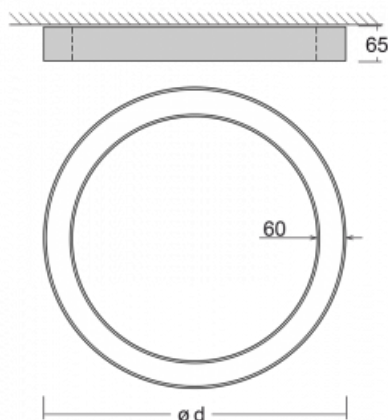

# Rotao60

227-2C0I-10GEE/840, W

Designové kruhové svítidlo Rotao60 nabídne velkou variaci průměrů, díky které velmi dobře pasuje do společenských a obchodních prostor. Ozdobit s ním můžete ale i obývací pokoj či zasedací místnost. Pokud svítidlo zkombinujete s mikroprismatickou optikou, pak jeho výkon dokáže překvapit i v kanceláři. V případě závěsné varianty svítidla Rotao60 do velikostního průměru 800 mm je svítidlo zavěšeno na nosných lankách, která se sbíhají do středového kalíšku, větší průměry jsou poté zavěšeny na kolmých lankách ke stropu.

## Technický výkres

Typ montáže	Přisazené
Typ vyzařování	Přímé
Tvar svítidla	Kruhové
Barva svítidla	Bílá
Materiál	Hliník
Životnost	L80/B20 50 000 hodin
Záruka	5 let
Popis svítidla	Svítidlo přisazené

Rozměry	ø 1515 mm × 65 mm
Světelný zdroj	LED MODUL

Druh optiky	Mikroprisma
-------------	-------------

Světelný tok*	5840 lm
---------------	---------

Teplota chromatičnosti	4000 K studená bílá
------------------------	---------------------

Měrný výkon	96 lm/W
-------------	---------