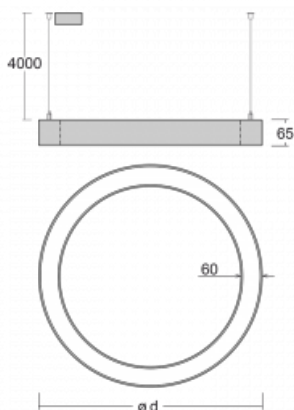

# Rotao60

227-2C0I-10GEE/840, B +  
00-00378, B

Designové kruhové svítidlo Rotao60 nabídne velkou variaci průměrů, díky které velmi dobře pasuje do společenských a obchodních prostor. Ozdobit s ním můžete ale i obývací pokoj či zasedací místnost. Pokud svítidlo zkombinujete s mikroprismatickou optikou, pak jeho výkon dokáže překvapit i v kanceláři. V případě závěsné varianty svítidla Rotao60 do velikostního průměru 800 mm je svítidlo zavěšeno na nosných lankách, která se sbíhají do středového kalíšku, větší průměry jsou poté zavěšeny na kolmých lankách ke stropu.

## Technický výkres

Typ montáže	Závěsné
Typ vyzařování	Přímé
Tvar svítidla	Kruhové
Barva svítidla	Černá
Materiál	Hliník
Životnost	L80/B20 50 000 hodin
Záruka	5 let
Popis svítidla	Svítidlo závěsné
Rozměry	ø 1515 mm × 65 mm
Světelný zdroj	LED MODUL
Druh optiky	Mikroprisma
Světelný tok*	4640 lm
Teplota chromatičnosti	4000 K studená bílá
Měrný výkon	76 lm/W
MacAdam zdroje	3
Index podání barev	80
UGR max. X=4H Y=8H, ρ=70,50,20	19.2
Příkon svítidla*	61.1 W
Zapojení svítidla	ON/OFF
Elektrické napětí	220-240V
Frekvence	50/60Hz