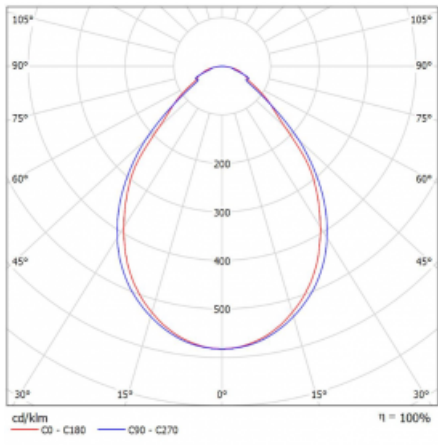

Svítidlo

Rotao60

227-2C0I-10GED/840, B

Designové kruhové svítidlo Rotao60 nabídne velkou variaci průměrů, díky které velmi dobře pasuje do společenských a obchodních prostor. Ozdobit s ním můžete ale i obývací pokoj či zasedací místnost. Pokud svítidlo zkombinujete s mikroprismatickou optikou, pak jeho výkon dokáže překvapit i v kanceláři. V případě závěsné varianty svítidla Rotao60 do velikostního průměru 800 mm je svítidlo zavěšeno na nosných lankách, která se sbíhají do středového kalíšku, větší průměry jsou poté zavěšeny na kolmých lankách ke stropu.

Technický výkres

Typ montáže	Přisazené
Typ vyzařování	Přímé
Tvar svítidla	Kruhové
Barva svítidla	Černá
Materiál	Hliník
Životnost	L80/B20 50 000 hodin
Záruka	5 let
Popis svítidla	Svítidlo přisazené
Rozměry	ø 1515 mm × 65 mm
Hmotnost	12 kg
Světelný zdroj	LED MODUL
Druh optiky	Mikroprisma
Světelný tok*	4640 lm
Teplota chromatičnosti	4000 K studená bílá
Měrný výkon	76 lm/W
MacAdam zdroje	3
Index podání barev	80
UGR max. X=4H Y=8H, ρ=70,50,20	19.2
Příkon svítidla*	61.1 W
Zapojení svítidla	DALI
Elektrické napětí	220-240V
Frekvence	50/60Hz

 **CE** IP 20

*±10 %

Křivka

Ke stažení[Montážní návod](#)[Fotografie](#)