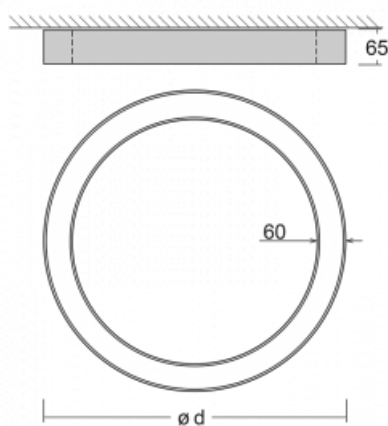

Svítidlo

Rotao60

227-2C0I-10GED/830, B

Designové kruhové svítidlo Rotao60 nabídne velkou variaci průměrů, díky které velmi dobře pasuje do společenských a obchodních prostor. Ozdobit s ním můžete ale i obývací pokoj či zasedací místnost. Pokud svítidlo zkombinujete s mikroprismatickou optikou, pak jeho výkon dokáže překvapit i v kanceláři. V případě závěsné varianty svítidla Rotao60 do velikostního průměru 800 mm je svítidlo zavěšeno na nosných lankách, která se sbíhají do středového kalíšku, větší průměry jsou poté zavěšeny na kolmých lankách ke stropu.

Technický výkres

Typ montáže	Přisazené
Typ vyzařování	Přímé
Tvar svítidla	Kruhové
Barva svítidla	Černá
Materiál	Hliník
Životnost	L80/B20 50 000 hodin
Záruka	60 měsíců
Popis svítidla	Svítidlo přisazené
Rozměry	ø 1515 mm × 65 mm
Hmotnost	12.1 kg
Světelný zdroj	LED MODUL
Druh optiky	Mikroprisma
Světelný tok*	4420 lm ± 10 %
Teplota chromatičnosti	3000 K teplá bílá
Měrný výkon	72 lm/W
MacAdam zdroje	3
Index podání barev	80
UGR max. X=4H Y=8H, ρ=70,50,20	19
Příkon svítidla	61.1 W ± 10 %
Zapojení svítidla	Stmívatelné DALI
Elektrické napětí	220-240V
Frekvence	50/60Hz