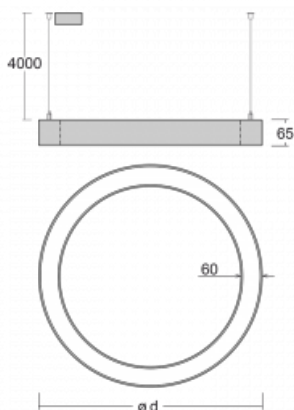

Svítidlo

Rotao60

227-2C0I-10GED/830, B +
00-00379, B

Designové kruhové svítidlo Rotao60 nabídne velkou variaci průměrů, díky které velmi dobře pasuje do společenských a obchodních prostor. Ozdobit s ním můžete ale i obývací pokoj či zasedací místnost. Pokud svítidlo zkombinujete s mikroprismatickou optikou, pak jeho výkon dokáže překvapit i v kanceláři. V případě závěsné varianty svítidla Rotao60 do velikostního průměru 800 mm je svítidlo zavěšeno na nosných lankách, která se sbíhají do středového kalíšku, větší průměry jsou poté zavěšeny na kolmých lankách ke stropu.

Technický výkres

Typ montáže	Závěsné
Typ vyzařování	Přímé
Tvar svítidla	Kruhové
Barva svítidla	Černá
Materiál	Hliník
Životnost	L80/B20 50 000 hodin
Záruka	60 měsíců
Popis svítidla	Svítidlo závěsné

Rozměry	ø 1515 mm × 65 mm
Hmotnost	12.1 kg
Světelný zdroj	LED MODUL

Druh optiky	Mikroprisma
Světelný tok*	4420 lm ± 10 %
Teplota chromatičnosti	3000 K teplá bílá
Měrný výkon	72 lm/W
MacAdam zdroje	3
Index podání barev	80
UGR max. X=4H Y=8H, ρ=70,50,20	19

Příkon svítidla	61.1 W ± 10 %
Zapojení svítidla	Stmívatelné DALI
Elektrické napětí	220-240V
Frekvence	50/60Hz