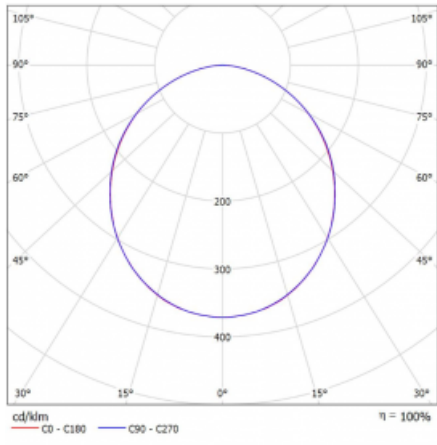

Svítidlo

Rotao60

227-2B0K-10GGT/830, B

Designové kruhové svítidlo Rotao60 nabídne velkou variaci průměrů, díky které velmi dobře pasuje do společenských a obchodních prostor. Ozdobit s ním můžete ale i obývací pokoj či zasedací místnost. Pokud svítidlo zkombinujete s mikroprismatickou optikou, pak jeho výkon dokáže překvapit i v kanceláři. V případě závěsné varianty svítidla Rotao60 do velikostního průměru 800 mm je svítidlo zavěšeno na nosných lankách, která se sbíhají do středového kalíšku, větší průměry jsou poté zavěšeny na kolmých lankách ke stropu.

Technický výkres

Typ montáže	Přisazené
Typ vyzařování	Přímé
Tvar svítidla	Kruhové
Barva svítidla	Černá
Materiál	Hliník
Životnost	L80/B20 50 000 hodin
Záruka	5 let
Popis svítidla	Svítidlo přisazené
Rozměry	ø 1140 mm × 65 mm
Hmotnost	10 kg
Světelný zdroj	LED MODUL
Druh optiky	Opálový difusor
Světelný tok*	5810 lm
Teplota chromatičnosti	3000 K teplá bílá
Měrný výkon	91 lm/W
MacAdam zdroje	3
Index podání barev	80
UGR max. X=4H Y=8H, ρ=70,50,20	24.8
Příkon svítidla*	63.6 W
Zapojení svítidla	Další druhy stmívání
Elektrické napětí	220-240V
Frekvence	50/60Hz

 **CE** IP 20

*±10 %

Křivka

Ke stažení

Montážní návod

Fotografie