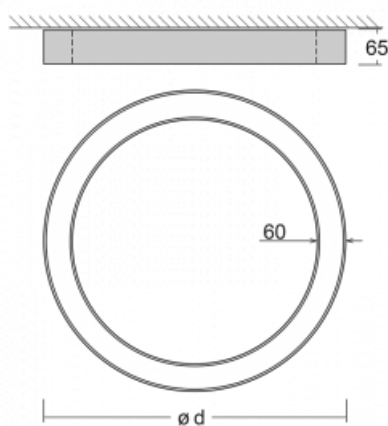

Svítidlo

Rotao60

227-2BOK-10GGE/840, W

Designové kruhové svítidlo Rotao60 nabídne velkou variaci průměrů, díky které velmi dobře pasuje do společenských a obchodních prostor. Ozdobit s ním můžete ale i obývací pokoj či zasedací místnost. Pokud svítidlo zkombinujete s mikroprismatickou optikou, pak jeho výkon dokáže překvapit i v kanceláři. V případě závěsné varianty svítidla Rotao60 do velikostního průměru 800 mm je svítidlo zavěšeno na nosných lankách, která se sbíhají do středového kalíšku, větší průměry jsou poté zavěšeny na kolmých lankách ke stropu.

Technický výkres

Typ montáže	Přisazené
Typ vyzařování	Přímé
Tvar svítidla	Kruhové
Barva svítidla	Bílá
Materiál	Hliník
Životnost	L80/B20 50 000 hodin
Záruka	60 měsíců
Popis svítidla	Svítidlo přisazené
Rozměry	ø 1140 mm × 65 mm
Hmotnost	8,4 kg
Světelný zdroj	LED MODUL

Druh optiky	Opálový difusor
Světelný tok*	7340 lm ± 10 %
Teplota chromatičnosti	4000 K studená bílá
Měrný výkon	115 lm/W
MacAdam zdroje	3
Index podání barev	80
UGR max. X=4H Y=8H, ρ=70,50,20	25

Příkon svítidla	63,6 W ± 10 %
Zapojení svítidla	Předřadník nestmívatelný
Elektrické napětí	220-240V
Frekvence	50/60Hz

 **CE** IP 20

Křivka

Ke stažení

Montážní návod

Fotografie