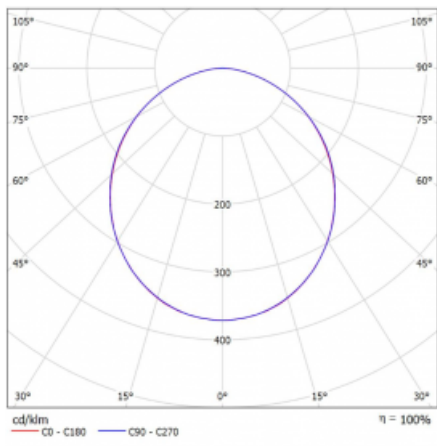

Svítidlo

Rotao60

227-2BOK-10GGE/840, S

Designové kruhové svítidlo Rotao60 nabídne velkou variaci průměrů, díky které velmi dobře pasuje do společenských a obchodních prostor. Ozdobit s ním můžete ale i obývací pokoj či zasedací místnost. Pokud svítidlo zkombinujete s mikroprismatickou optikou, pak jeho výkon dokáže překvapit i v kanceláři. V případě závěsné varianty svítidla Rotao60 do velikostního průměru 800 mm je svítidlo zavěšeno na nosných lankách, která se sbíhají do středového kalíšku, větší průměry jsou poté zavěšeny na kolmých lankách ke stropu.

Technický výkres

Typ montáže	Přisazené
Typ vyzařování	Přímé
Tvar svítidla	Kruhové
Barva svítidla	Stříbrná
Materiál	Hliník
Životnost	L80/B20 50 000 hodin
Záruka	5 let
Popis svítidla	Svítidlo přisazené
Rozměry	ø 1140 mm × 65 mm
Hmotnost	8,4 kg
Světelný zdroj	LED MODUL
Druh optiky	Opálový difusor
Světelný tok*	6710 lm
Teplota chromatičnosti	4000 K studená bílá
Měrný výkon	106 lm/W
MacAdam zdroje	3
Index podání barev	80
UGR max. X=4H Y=8H, ρ=70,50,20	25
Příkon svítidla*	63,6 W
Zapojení svítidla	ON/OFF
Elektrické napětí	220-240V
Frekvence	50/60Hz

 **CE** IP 20

*±10 %

Křivka

Ke stažení[Montážní návod](#)[Fotografie](#)