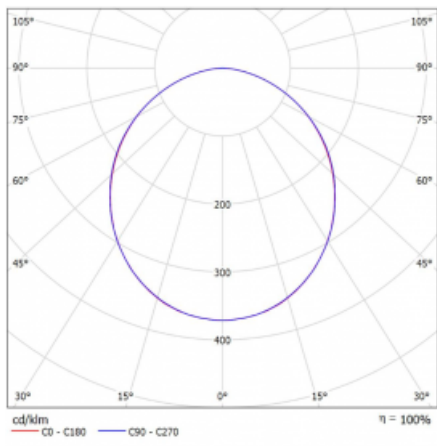

Svítidlo

Rotao60

227-2B0K-10GGE/840, S +
00-00378, S

Designové kruhové svítidlo Rotao60 nabídne velkou variaci průměrů, díky které velmi dobře pasuje do společenských a obchodních prostor. Ozdobit s ním můžete ale i obývací pokoj či zasedací místnost. Pokud svítidlo zkombinujete s mikroprismatickou optikou, pak jeho výkon dokáže překvapit i v kanceláři. V případě závěsné varianty svítidla Rotao60 do velikostního průměru 800 mm je svítidlo zavěšeno na nosných lankách, která se sbíhají do středového kalíšku, větší průměry jsou poté zavěšeny na kolmých lankách ke stropu.

Technický výkres

Typ montáže	Závěsné
Typ vyzařování	Přímé
Tvar svítidla	Kruhové
Barva svítidla	Stříbrná
Materiál	Hliník
Životnost	L80/B20 50 000 hodin
Záruka	5 let
Popis svítidla	Svítidlo závěsné
Rozměry	ø 1140 mm × 65 mm
Hmotnost	8,4 kg
Světelný zdroj	LED MODUL
Druh optiky	Opálový difusor
Světelný tok*	6710 lm
Teplota chromatičnosti	4000 K studená bílá
Měrný výkon	106 lm/W
MacAdam zdroje	3
Index podání barev	80
UGR max. X=4H Y=8H, ρ=70,50,20	25
Příkon svítidla*	63,6 W
Zapojení svítidla	ON/OFF
Elektrické napětí	220-240V
Frekvence	50/60Hz

 **CE IP 20**

*±10 %

Křivka

Ke stažení[Montážní návod](#)[Fotografie](#)