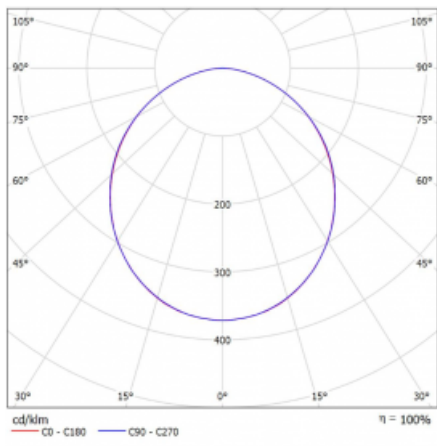

# Rotao60

227-2B0K-10GGE/840, S +  
00-00378, S

Designové kruhové svítidlo Rotao60 nabídne velkou variaci průměrů, díky které velmi dobře pasuje do společenských a obchodních prostor. Ozdobit s ním můžete ale i obývací pokoj či zasedací místnost. Pokud svítidlo zkombinujete s mikroprismatickou optikou, pak jeho výkon dokáže překvapit i v kanceláři. V případě závěsné varianty svítidla Rotao60 do velikostního průměru 800 mm je svítidlo zavěšeno na nosných lankách, která se sbíhají do středového kalíšku, větší průměry jsou poté zavěšeny na kolmých lankách ke stropu.

## Technický výkres

Typ montáže	Závěsné
Typ vyzařování	Přímé
Tvar svítidla	Kruhové
Barva svítidla	Stříbrná
Materiál	Hliník
Životnost	L80/B20 50 000 hodin
Záruka	60 měsíců
Popis svítidla	Svítidlo závěsné
Rozměry	ø 1140 mm × 65 mm
Hmotnost	8,4 kg
Světelný zdroj	LED MODUL
Druh optiky	Opálový difusor
Světelný tok*	6710 lm ± 10 %
Teplota chromatičnosti	4000 K studená bílá
Měrný výkon	106 lm/W
MacAdam zdroje	3
Index podání barev	80
UGR max. X=4H Y=8H, ρ=70,50,20	25
Příkon svítidla	63,6 W ± 10 %
Zapojení svítidla	Předřadník nestmívatelný
Elektrické napětí	220-240V
Frekvence	50/60Hz