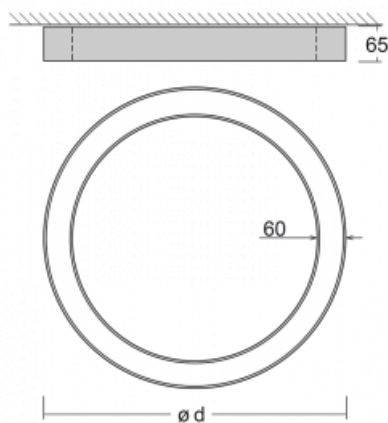

# Rotao60

**227-2B0K-10GGD/840, W**

Designové kruhové svítidlo Rotao60 nabídne velkou variaci průměrů, díky které velmi dobře pasuje do společenských a obchodních prostor. Ozdobit s ním můžete ale i obývací pokoj či zasedací místnost. Pokud svítidlo zkombinujete s mikroprismatickou optikou, pak jeho výkon dokáže překvapit i v kanceláři. V případě závěsné varianty svítidla Rotao60 do velikostního průměru 800 mm je svítidlo zavěšeno na nosných lankách, která se sbíhají do středového kalíšku, větší průměry jsou poté zavěšeny na kolmých lankách ke stropu.

**Technický výkres**

Typ montáže	Přisazené
Typ vyzařování	Přímé
Tvar svítidla	Kruhové
Barva svítidla	Bílá
Materiál	Hliník
Životnost	L80/B20 50 000 hodin
Záruka	5 let
Popis svítidla	Svítidlo přisazené
Rozměry	ø 1140 mm × 65 mm
Hmotnost	8.7 kg
Světelný zdroj	LED MODUL
Druh optiky	Opálový difusor
Světelný tok*	7340 lm
Teplota chromatičnosti	4000 K studená bílá
Měrný výkon	115 lm/W
MacAdam zdroje	3
Index podání barev	80
UGR max. X=4H Y=8H, ρ=70,50,20	25
Příkon svítidla*	63.6 W
Zapojení svítidla	DALI
Elektrické napětí	220-240V
Frekvence	50/60Hz