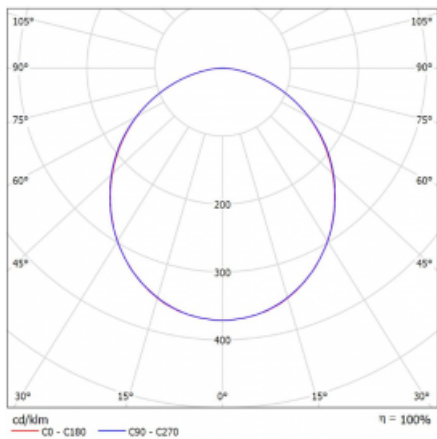

Svítidlo

Rotao60

**227-2B0K-10GEE/840, W +
00-00378, W**

Designové kruhové svítidlo Rotao60 nabídne velkou variaci průměrů, díky které velmi dobře pasuje do společenských a obchodních prostor. Ozdobit s ním můžete ale i obývací pokoj či zasedací místnost. Pokud svítidlo zkombinujete s mikroprismatickou optikou, pak jeho výkon dokáže překvapat i v kanceláři. V případě závěsné varianty svítidla Rotao60 do velikostního průměru 800 mm je svítidlo zavěšeno na nosných lankách, která se sbíhají do středového kalíšku, větší průměry jsou poté zavěšeny na kolmých lankách ke stropu.

Technický výkres

Typ montáže	Závěsné
Typ vyzařování	Přímé
Tvar svítidla	Kruhové
Barva svítidla	Bílá
Materiál	Hliník
Životnost	L80/B20 50 000 hodin
Záruka	5 let
Popis svítidla	Svítidlo závěsné
Rozměry	ø 1140 mm × 65 mm
Hmotnost	8.5 kg
Světelný zdroj	LED MODUL
Druh optiky	Opálový difusor
Světelný tok*	5360 lm
Teplota chromatičnosti	4000 K studená bílá
Měrný výkon	117 lm/W
MacAdam zdroje	3
Index podání barev	80
UGR max. X=4H Y=8H, ρ=70,50,20	23.9
Příkon svítidla*	45.9 W
Zapojení svítidla	ON/OFF
Elektrické napětí	220-240V
Frekvence	50/60Hz

 **IP 20**

*±10 %

Křivka

Ke stažení[Montážní návod](#)[Fotografie](#)