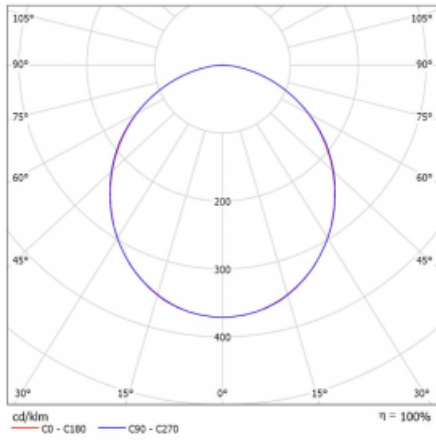

Svítidlo

Rotao60

227-2B0K-10GEE/840, B +
00-00378, B

Designové kruhové svítidlo Rotao60 nabídne velkou variaci průměrů, díky které velmi dobře pasuje do společenských a obchodních prostor. Ozdobit s ním můžete ale i obývací pokoj či zasedací místnost. Pokud svítidlo zkombinujete s mikroprismatickou optikou, pak jeho výkon dokáže překvapit i v kanceláři. V případě závěsné varianty svítidla Rotao60 do velikostního průměru 800 mm je svítidlo zavěšeno na nosných lankách, která se sbíhají do středového kalíšku, větší průměry jsou poté zavěšeny na kolmých lankách ke stropu.

Technický výkres

Typ montáže	Závěsné
Typ vyzařování	Přímé
Tvar svítidla	Kruhové
Barva svítidla	Černá
Materiál	Hliník
Životnost	L80/B20 50 000 hodin
Záruka	5 let
Popis svítidla	Svítidlo závěsné
Rozměry	ø 1140 mm × 65 mm
Hmotnost	8.5 kg
Světelný zdroj	LED MODUL
Druh optiky	Opálový difusor
Světelný tok*	4450 lm
Teplota chromatičnosti	4000 K studená bílá
Měrný výkon	97 lm/W
MacAdam zdroje	3
Index podání barev	80
UGR max. X=4H Y=8H, ρ=70,50,20	23.9
Příkon svítidla*	45.9 W
Zapojení svítidla	ON/OFF
Elektrické napětí	220-240V
Frekvence	50/60Hz

 **CE IP 20**

*±10 %

Křivka

Ke stažení[Montážní návod](#)[Fotografie](#)