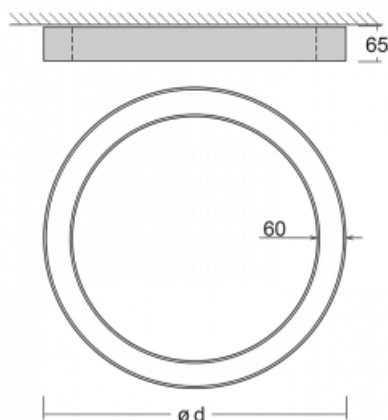

Svítidlo

Rotao60

227-2B0K-10GEE/830, S

Designové kruhové svítidlo Rotao60 nabídne velkou variaci průměrů, díky které velmi dobře pasuje do společenských a obchodních prostor. Ozdobit s ním můžete ale i obývací pokoj či zasedací místnost. Pokud svítidlo zkombinujete s mikroprismatickou optikou, pak jeho výkon dokáže překvapit i v kanceláři. V případě závěsné varianty svítidla Rotao60 do velikostního průměru 800 mm je svítidlo zavěšeno na nosných lankách, která se sbíhají do středového kalíšku, větší průměry jsou poté zavěšeny na kolmých lankách ke stropu.

Technický výkres

Typ montáže	Přisazené
Typ vyzařování	Přímé
Tvar svítidla	Kruhové
Barva svítidla	Stříbrná
Materiál	Hliník
Životnost	L80/B20 50 000 hodin
Záruka	5 let
Popis svítidla	Svítidlo přisazené
Rozměry	ø 1140 mm × 65 mm
Hmotnost	9.8 kg
Světelný zdroj	LED MODUL
Druh optiky	Opálový difusor
Světelný tok*	4660 lm
Teplota chromatičnosti	3000 K teplá bílá
Měrný výkon	102 lm/W
MacAdam zdroje	3
Index podání barev	80
UGR max. X=4H Y=8H, ρ=70,50,20	23.7
Příkon svítidla*	45.9 W
Zapojení svítidla	ON/OFF
Elektrické napětí	220-240V
Frekvence	50/60Hz

 **CE** IP 20

*±10 %

Křivka

Ke stažení

Montážní návod

Fotografie