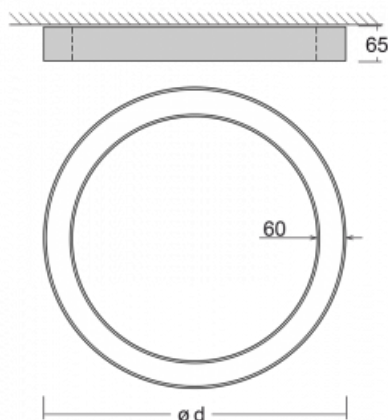

Svítidlo

Rotao60

227-2BOK-10GEE/830, B

Designové kruhové svítidlo Rotao60 nabídne velkou variaci průměrů, díky které velmi dobře pasuje do společenských a obchodních prostor. Ozdobit s ním můžete ale i obývací pokoj či zasedací místnost. Pokud svítidlo zkombinujete s mikroprismatickou optikou, pak jeho výkon dokáže překvapit i v kanceláři. V případě závěsné varianty svítidla Rotao60 do velikostního průměru 800 mm je svítidlo zavěšeno na nosných lankách, která se sbíhají do středového kalíšku, větší průměry jsou poté zavěšeny na kolmých lankách ke stropu.

Technický výkres

Typ montáže	Přisazené
Typ vyzařování	Přímé
Tvar svítidla	Kruhové
Barva svítidla	Černá
Materiál	Hliník
Životnost	L80/B20 50 000 hodin
Záruka	5 let
Popis svítidla	Svítidlo přisazené
Rozměry	ø 1140 mm × 65 mm
Hmotnost	9.8 kg
Světelný zdroj	LED MODUL

Druh optiky	Opálový difusor
Světelný tok*	4230 lm
Teplota chromatičnosti	3000 K teplá bílá
Měrný výkon	92 lm/W
MacAdam zdroje	3
Index podání barev	80
UGR max. X=4H Y=8H, ρ=70,50,20	23.7

Příkon svítidla*	45.9 W
Zapojení svítidla	ON/OFF
Elektrické napětí	220-240V
Frekvence	50/60Hz

 **CE** IP 20

*±10 %

Křivka

Ke stažení

Montážní návod

Fotografie