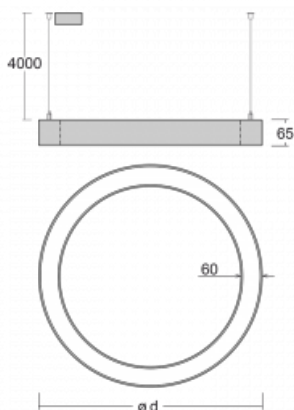

# Rotao60

227-2B0K-10GEE/830, B +  
00-00378, B

Designové kruhové svítidlo Rotao60 nabídne velkou variaci průměrů, díky které velmi dobře pasuje do společenských a obchodních prostor. Ozdobit s ním můžete ale i obývací pokoj či zasedací místnost. Pokud svítidlo zkombinujete s mikroprismatickou optikou, pak jeho výkon dokáže překvapit i v kanceláři. V případě závěsné varianty svítidla Rotao60 do velikostního průměru 800 mm je svítidlo zavěšeno na nosných lankách, která se sbíhají do středového kalíšku, větší průměry jsou poté zavěšeny na kolmých lankách ke stropu.

## Technický výkres

Typ montáže	Závěsné
Typ vyzařování	Přímé
Tvar svítidla	Kruhové
Barva svítidla	Černá
Materiál	Hliník
Životnost	L80/B20 50 000 hodin
Záruka	60 měsíců
Popis svítidla	Svítidlo závěsné
Rozměry	ø 1140 mm × 65 mm
Hmotnost	9.8 kg
Světelný zdroj	LED MODUL
Druh optiky	Opálový difusor
Světelný tok*	4230 lm ± 10 %
Teplota chromatičnosti	3000 K teplá bílá
Měrný výkon	92 lm/W
MacAdam zdroje	3
Index podání barev	80
UGR max. X=4H Y=8H, ρ=70,50,20	23.7
Příkon svítidla	45.9 W ± 10 %
Zapojení svítidla	Předradník nestmívatelný
Elektrické napětí	220-240V
Frekvence	50/60Hz