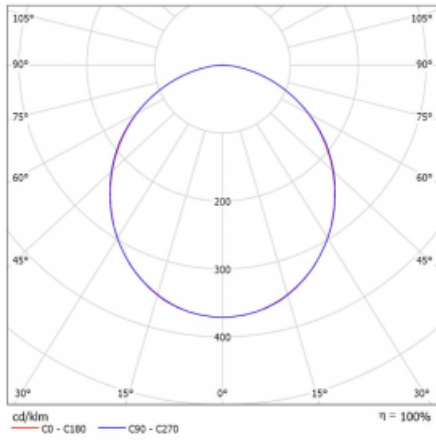

Svítidlo

Rotao60

227-2B0K-10GEE/830, B +
00-00378, B

Designové kruhové svítidlo Rotao60 nabídne velkou variaci průměrů, díky které velmi dobře pasuje do společenských a obchodních prostor. Ozdobit s ním můžete ale i obývací pokoj či zasedací místnost. Pokud svítidlo zkombinujete s mikroprismatickou optikou, pak jeho výkon dokáže překvapit i v kanceláři. V případě závěsné varianty svítidla Rotao60 do velikostního průměru 800 mm je svítidlo zavěšeno na nosných lankách, která se sbíhají do středového kalíšku, větší průměry jsou poté zavěšeny na kolmých lankách ke stropu.

Technický výkres

Typ montáže	Závěsné
Typ vyzařování	Přímé
Tvar svítidla	Kruhové
Barva svítidla	Černá
Materiál	Hliník
Životnost	L80/B20 50 000 hodin
Záruka	5 let
Popis svítidla	Svítidlo závěsné
Rozměry	ø 1140 mm × 65 mm
Hmotnost	9.8 kg
Světelný zdroj	LED MODUL
Druh optiky	Opálový difusor
Světelný tok*	4230 lm
Teplota chromatičnosti	3000 K teplá bílá
Měrný výkon	92 lm/W
MacAdam zdroje	3
Index podání barev	80
UGR max. X=4H Y=8H, ρ=70,50,20	23.7
Příkon svítidla*	45.9 W
Zapojení svítidla	ON/OFF
Elektrické napětí	220-240V
Frekvence	50/60Hz

 **CE IP 20**

*±10 %

Křivka

Ke stažení[Montážní návod](#)[Fotografie](#)