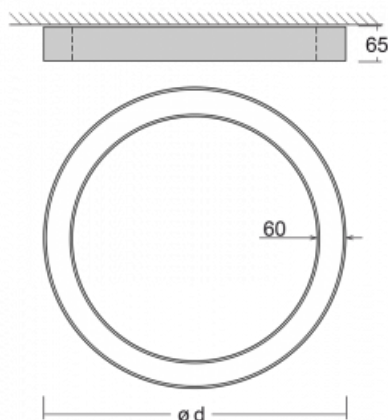

Svítidlo

Rotao60

227-2BOK-10GED/840, W

Designové kruhové svítidlo Rotao60 nabídne velkou variaci průměrů, díky které velmi dobře pasuje do společenských a obchodních prostor. Ozdobit s ním můžete ale i obývací pokoj či zasedací místnost. Pokud svítidlo zkombinujete s mikroprismatickou optikou, pak jeho výkon dokáže překvapit i v kanceláři. V případě závěsné varianty svítidla Rotao60 do velikostního průměru 800 mm je svítidlo zavěšeno na nosných lankách, která se sbíhají do středového kalíšku, větší průměry jsou poté zavěšeny na kolmých lankách ke stropu.

Technický výkres

Typ montáže	Přisazené
Typ vyzařování	Přímé
Tvar svítidla	Kruhové
Barva svítidla	Bílá
Materiál	Hliník
Životnost	L80/B20 50 000 hodin
Záruka	5 let
Popis svítidla	Svítidlo přisazené
Rozměry	ø 1140 mm × 65 mm
Hmotnost	10.5 kg
Světelný zdroj	LED MODUL
Druh optiky	Opálový difusor
Světelný tok*	5360 lm
Teplota chromatičnosti	4000 K studená bílá
Měrný výkon	117 lm/W
MacAdam zdroje	3
Index podání barev	80
UGR max. X=4H Y=8H, ρ=70,50,20	23.9
Příkon svítidla*	45.9 W
Zapojení svítidla	DALI
Elektrické napětí	220-240V
Frekvence	50/60Hz

 **CE** IP 20

*±10 %

Křivka

Ke stažení[Montážní návod](#)[Fotografie](#)