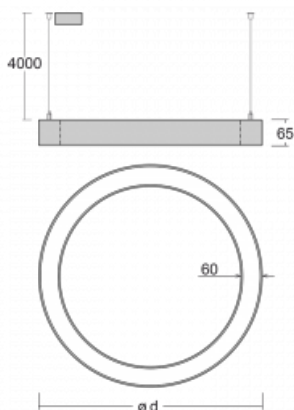

# Rotao60

227-2B0K-10GED/830, S +  
00-00379, S

Designové kruhové svítidlo Rotao60 nabídne velkou variaci průměrů, díky které velmi dobře pasuje do společenských a obchodních prostor. Ozdobit s ním můžete ale i obývací pokoj či zasedací místnost. Pokud svítidlo zkombinujete s mikroprismatickou optikou, pak jeho výkon dokáže překvapit i v kanceláři. V případě závěsné varianty svítidla Rotao60 do velikostního průměru 800 mm je svítidlo zavěšeno na nosných lankách, která se sbíhají do středového kalíšku, větší průměry jsou poté zavěšeny na kolmých lankách ke stropu.

## Technický výkres

Typ montáže	Závěsné
Typ vyzařování	Přímé
Tvar svítidla	Kruhové
Barva svítidla	Stříbrná
Materiál	Hliník
Životnost	L80/B20 50 000 hodin
Záruka	60 měsíců
Popis svítidla	Svítidlo závěsné
Rozměry	ø 1140 mm × 65 mm
Hmotnost	10.5 kg
Světelný zdroj	LED MODUL
Druh optiky	Opálový difusor
Světelný tok*	4660 lm ± 10 %
Teplota chromatičnosti	3000 K teplá bílá
Měrný výkon	102 lm/W
MacAdam zdroje	3
Index podání barev	80
UGR max. X=4H Y=8H, ρ=70,50,20	23.7
Příkon svítidla	45.9 W ± 10 %
Zapojení svítidla	Stmívatelné DALI
Elektrické napětí	220-240V
Frekvence	50/60Hz