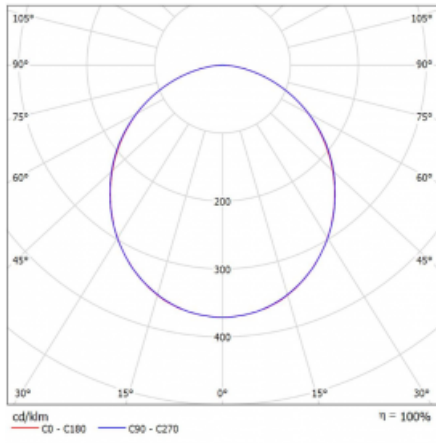

Svítidlo

Rotao60

227-2BOK-10GED/830, B

Designové kruhové svítidlo Rotao60 nabídne velkou variaci průměrů, díky které velmi dobře pasuje do společenských a obchodních prostor. Ozdobit s ním můžete ale i obývací pokoj či zasedací místnost. Pokud svítidlo zkombinujete s mikroprismatickou optikou, pak jeho výkon dokáže překvapit i v kanceláři. V případě závěsné varianty svítidla Rotao60 do velikostního průměru 800 mm je svítidlo zavěšeno na nosných lankách, která se sbíhají do středového kalíšku, větší průměry jsou poté zavěšeny na kolmých lankách ke stropu.

Technický výkres

Typ montáže	Přisazené
Typ vyzařování	Přímé
Tvar svítidla	Kruhové
Barva svítidla	Černá
Materiál	Hliník
Životnost	L80/B20 50 000 hodin
Záruka	5 let
Popis svítidla	Svítidlo přisazené
Rozměry	ø 1140 mm × 65 mm
Hmotnost	10.5 kg
Světelný zdroj	LED MODUL
Druh optiky	Opálový difusor
Světelný tok*	4230 lm
Teplota chromatičnosti	3000 K teplá bílá
Měrný výkon	92 lm/W
MacAdam zdroje	3
Index podání barev	80
UGR max. X=4H Y=8H, ρ=70,50,20	23.7
Příkon svítidla*	45.9 W
Zapojení svítidla	DALI
Elektrické napětí	220-240V
Frekvence	50/60Hz

 **CE** IP 20

*±10 %

Křivka

Ke stažení[Montážní návod](#)[Fotografie](#)