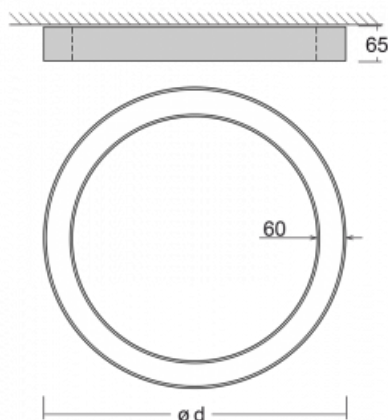

Svítidlo

Rotao60

227-2BOK-10GED/830, B

Designové kruhové svítidlo Rotao60 nabídne velkou variaci průměrů, díky které velmi dobře pasuje do společenských a obchodních prostor. Ozdobit s ním můžete ale i obývací pokoj či zasedací místnost. Pokud svítidlo zkombinujete s mikroprismatickou optikou, pak jeho výkon dokáže překvapit i v kanceláři. V případě závěsné varianty svítidla Rotao60 do velikostního průměru 800 mm je svítidlo zavěšeno na nosných lankách, která se sbíhají do středového kalíšku, větší průměry jsou poté zavěšeny na kolmých lankách ke stropu.

Technický výkres

Typ montáže	Přisazené
Typ vyzařování	Přímé
Tvar svítidla	Kruhové
Barva svítidla	Černá
Materiál	Hliník
Životnost	L80/B20 50 000 hodin
Záruka	5 let
Popis svítidla	Svítidlo přisazené
Rozměry	ø 1140 mm × 65 mm
Hmotnost	10.5 kg
Světelný zdroj	LED MODUL
Druh optiky	Opálový difusor
Světelný tok*	4230 lm
Teplota chromatičnosti	3000 K teplá bílá
Měrný výkon	92 lm/W
MacAdam zdroje	3
Index podání barev	80
UGR max. X=4H Y=8H, ρ=70,50,20	23.7
Příkon svítidla*	45.9 W
Zapojení svítidla	DALI
Elektrické napětí	220-240V
Frekvence	50/60Hz

 **CE** IP 20

*±10 %

Křivka

Ke stažení[Montážní návod](#)[Fotografie](#)