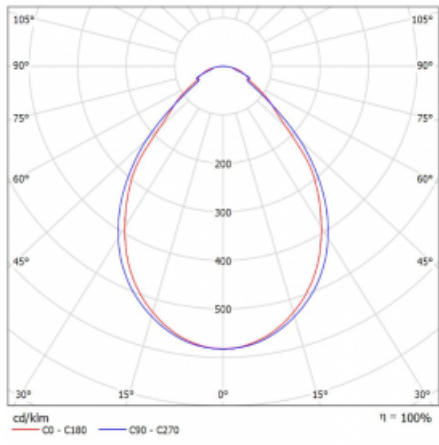

Svítidlo

Rotao60

227-2B0I-10GGE/840, B

Designové kruhové svítidlo Rotao60 nabídne velkou variaci průměrů, díky které velmi dobře pasuje do společenských a obchodních prostor. Ozdobit s ním můžete ale i obývací pokoj či zasedací místnost. Pokud svítidlo zkombinujete s mikroprismatickou optikou, pak jeho výkon dokáže překvapit i v kanceláři. V případě závěsné varianty svítidla Rotao60 do velikostního průměru 800 mm je svítidlo zavěšeno na nosných lankách, která se sbíhají do středového kalíšku, větší průměry jsou poté zavěšeny na kolmých lankách ke stropu.

Technický výkres

Typ montáže	Přisazené
Typ vyzařování	Přímé
Tvar svítidla	Kruhové
Barva svítidla	Černá
Materiál	Hliník
Životnost	L80/B20 50 000 hodin
Záruka	60 měsíců
Popis svítidla	Svítidlo přisazené
Rozměry	ø 1140 mm × 65 mm
Hmotnost	8.7 kg
Světelný zdroj	LED MODUL
Druh optiky	Mikroprisma
Světelný tok*	4770 lm ± 10 %
Teplota chromatičnosti	4000 K studená bílá
Měrný výkon	75 lm/W
MacAdam zdroje	3
Index podání barev	80
UGR max. X=4H Y=8H, ρ=70,50,20	20.4
Příkon svítidla	63.6 W ± 10 %
Zapojení svítidla	Předřadník nestmívatelný
Elektrické napětí	220-240V
Frekvence	50/60Hz

 **CE** IP 20

Křivka

Ke stažení

Montážní návod

Fotografie