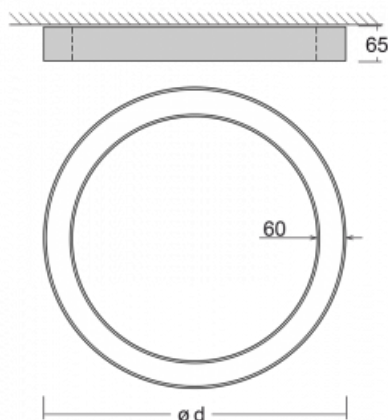

# Rotao60

227-2B0I-10GGE/830, S

Designové kruhové svítidlo Rotao60 nabídne velkou variaci průměrů, díky které velmi dobře pasuje do společenských a obchodních prostor. Ozdobit s ním můžete ale i obývací pokoj či zasedací místnost. Pokud svítidlo zkombinujete s mikroprismatickou optikou, pak jeho výkon dokáže překvapit i v kanceláři. V případě závěsné varianty svítidla Rotao60 do velikostního průměru 800 mm je svítidlo zavěšeno na nosných lankách, která se sbíhají do středového kalíšku, větší průměry jsou poté zavěšeny na kolmých lankách ke stropu.

## Technický výkres

Typ montáže	Přisazené
Typ vyzařování	Přímé
Tvar svítidla	Kruhové
Barva svítidla	Stříbrná
Materiál	Hliník
Životnost	L80/B20 50 000 hodin
Záruka	60 měsíců
Popis svítidla	Svítidlo přisazené
Rozměry	ø 1140 mm × 65 mm
Hmotnost	8.8 kg
Světelný zdroj	LED MODUL
Druh optiky	Mikroprisma
Světelný tok*	5130 lm ± 10 %
Teplota chromatičnosti	3000 K teplá bílá
Měrný výkon	81 lm/W
MacAdam zdroje	3
Index podání barev	80
UGR max. X=4H Y=8H, ρ=70,50,20	20.2
Příkon svítidla	63.6 W ± 10 %
Zapojení svítidla	Předřadník nestmívatelný
Elektrické napětí	220-240V
Frekvence	50/60Hz