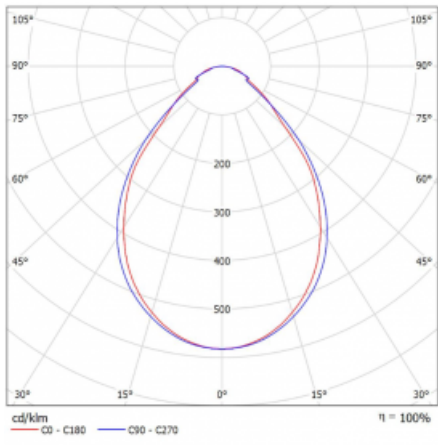

Svítidlo

Rotao60

227-2B0I-10GGD/840, B

Designové kruhové svítidlo Rotao60 nabídne velkou variaci průměrů, díky které velmi dobře pasuje do společenských a obchodních prostor. Ozdobit s ním můžete ale i obývací pokoj či zasedací místnost. Pokud svítidlo zkombinujete s mikroprismatickou optikou, pak jeho výkon dokáže překvapit i v kanceláři. V případě závěsné varianty svítidla Rotao60 do velikostního průměru 800 mm je svítidlo zavěšeno na nosných lankách, která se sbíhají do středového kalíšku, větší průměry jsou poté zavěšeny na kolmých lankách ke stropu.

Technický výkres

Typ montáže	Přisazené
Typ vyzařování	Přímé
Tvar svítidla	Kruhové
Barva svítidla	Černá
Materiál	Hliník
Životnost	L80/B20 50 000 hodin
Záruka	60 měsíců
Popis svítidla	Svítidlo přisazené
Rozměry	ø 1140 mm × 65 mm
Hmotnost	10.1 kg
Světelný zdroj	LED MODUL
Druh optiky	Mikroprisma
Světelný tok*	4770 lm ± 10 %
Teplota chromatičnosti	4000 K studená bílá
Měrný výkon	75 lm/W
MacAdam zdroje	3
Index podání barev	80
UGR max. X=4H Y=8H, ρ=70,50,20	20.4
Příkon svítidla	63.6 W ± 10 %
Zapojení svítidla	Stmívatelné DALI
Elektrické napětí	220-240V
Frekvence	50/60Hz

 **CE** IP 20

Křivka

Ke stažení

Montážní návod

Fotografie