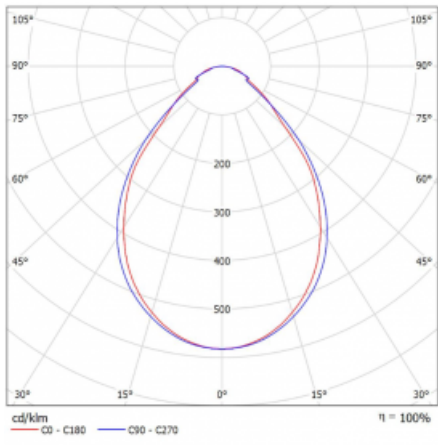

Svítidlo

Rotao60

227-2B0I-10GED/840, S

Designové kruhové svítidlo Rotao60 nabídne velkou variaci průměrů, díky které velmi dobře pasuje do společenských a obchodních prostor. Ozdobit s ním můžete ale i obývací pokoj či zasedací místnost. Pokud svítidlo zkombinujete s mikroprismatickou optikou, pak jeho výkon dokáže překvapit i v kanceláři. V případě závěsné varianty svítidla Rotao60 do velikostního průměru 800 mm je svítidlo zavěšeno na nosných lankách, která se sbíhají do středového kalíšku, větší průměry jsou poté zavěšeny na kolmých lankách ke stropu.

Technický výkres

Typ montáže	Přisazené
Typ vyzařování	Přímé
Tvar svítidla	Kruhové
Barva svítidla	Stříbrná
Materiál	Hliník
Životnost	L80/B20 50 000 hodin
Záruka	5 let
Popis svítidla	Svítidlo přisazené
Rozměry	ø 1140 mm × 65 mm
Hmotnost	8.8 kg
Světelný zdroj	LED MODUL
Druh optiky	Mikroprisma
Světelný tok*	3930 lm
Teplota chromatičnosti	4000 K studená bílá
Měrný výkon	86 lm/W
MacAdam zdroje	3
Index podání barev	80
UGR max. X=4H Y=8H, ρ=70,50,20	19.3
Příkon svítidla*	45.9 W
Zapojení svítidla	DALI
Elektrické napětí	220-240V
Frekvence	50/60Hz

 **CE IP 20**

*±10 %

Křivka

Ke stažení[Montážní návod](#)[Fotografie](#)