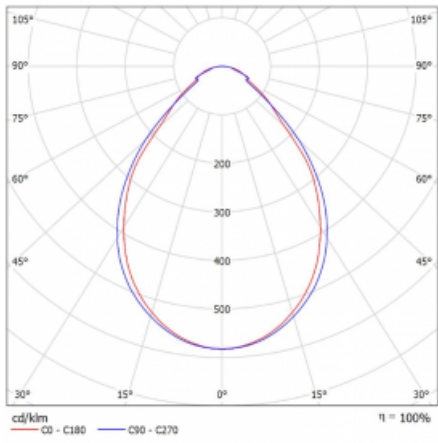

Svítidlo

Rotao60

227-2B0I-10GED/840, B

Designové kruhové svítidlo Rotao60 nabídne velkou variaci průměrů, díky které velmi dobře pasuje do společenských a obchodních prostor. Ozdobit s ním můžete ale i obývací pokoj či zasedací místnost. Pokud svítidlo zkombinujete s mikroprismatickou optikou, pak jeho výkon dokáže překvapit i v kanceláři. V případě závěsné varianty svítidla Rotao60 do velikostního průměru 800 mm je svítidlo zavěšeno na nosných lankách, která se sbíhají do středového kalíšku, větší průměry jsou poté zavěšeny na kolmých lankách ke stropu.

Technický výkres

Typ montáže	Přisazené
Typ vyzařování	Přímé
Tvar svítidla	Kruhové
Barva svítidla	Černá
Materiál	Hliník
Životnost	L80/B20 50 000 hodin
Záruka	60 měsíců
Popis svítidla	Svítidlo přisazené
Rozměry	ø 1140 mm × 65 mm
Hmotnost	8.8 kg
Světelný zdroj	LED MODUL
Druh optiky	Mikroprisma
Světelný tok*	3480 lm ± 10 %
Teplota chromatičnosti	4000 K studená bílá
Měrný výkon	76 lm/W
MacAdam zdroje	3
Index podání barev	80
UGR max. X=4H Y=8H, ρ=70,50,20	19.3
Příkon svítidla	45.9 W ± 10 %
Zapojení svítidla	Stmívatelné DALI
Elektrické napětí	220-240V
Frekvence	50/60Hz

 **CE** IP 20

Křivka

Ke stažení

Montážní návod

Fotografie