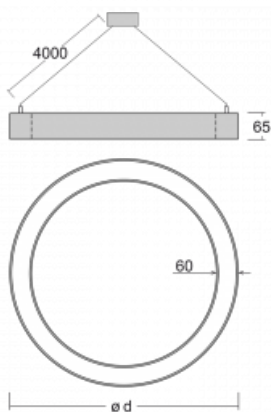

Svítidlo

Rotao60

227-280K-10GGE/840, S +
00-00341, S

Designové kruhové svítidlo Rotao60 nabídne velkou variaci průměrů, díky které velmi dobře pasuje do společenských a obchodních prostor. Ozdobit s ním můžete ale i obývací pokoj či zasedací místnost. Pokud svítidlo zkombinujete s mikroprismatickou optikou, pak jeho výkon dokáže překvapit i v kanceláři. V případě závěsné varianty svítidla Rotao60 do velikostního průměru 800 mm je svítidlo zavěšeno na nosných lankách, která se sbíhají do středového kalíšku, větší průměry jsou poté zavěšeny na kolmých lankách ke stropu.

Technický výkres

Typ montáže	Závěsné
Typ vyzařování	Přímé
Tvar svítidla	Kruhové
Barva svítidla	Stříbrná
Materiál	Hliník
Životnost	L80/B20 50 000 hodin
Záruka	60 měsíců
Popis svítidla	Svítidlo závěsné
Rozměry	ø 800 mm × 65 mm
Hmotnost	3.7 kg
Světelný zdroj	LED MODUL
Druh optiky	Opálový difusor
Světelný tok*	4470 lm ± 10 %
Teplota chromatičnosti	4000 K studená bílá
Měrný výkon	105 lm/W
MacAdam zdroje	3
Index podání barev	80
UGR max. X=4H Y=8H, ρ=70,50,20	24.9
Příkon svítidla	42.4 W ± 10 %
Zapojení svítidla	Předřadník nestmívatelný
Elektrické napětí	220-240V
Frekvence	50/60Hz