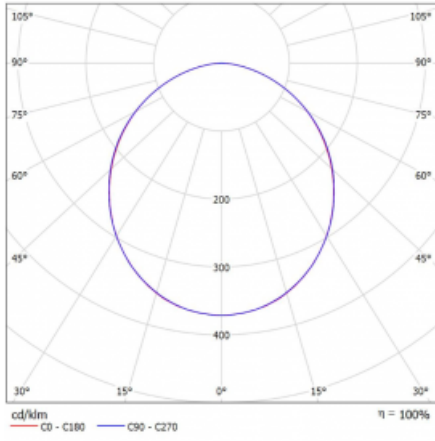

Svítidlo

Rotao60

227-280K-10GGE/840, S +
00-00341, S

Designové kruhové svítidlo Rotao60 nabídne velkou variaci průměrů, díky které velmi dobře pasuje do společenských a obchodních prostor. Ozdobit s ním můžete ale i obývací pokoj či zasedací místnost. Pokud svítidlo zkombinujete s mikroprismatickou optikou, pak jeho výkon dokáže překvapat i v kanceláři. V případě závěsné varianty svítidla Rotao60 do velikostního průměru 800 mm je svítidlo zavěšeno na nosných lankách, která se sbíhají do středového kalíšku, větší průměry jsou poté zavěšeny na kolmých lankách ke stropu.

Technický výkres

Typ montáže	Závěsné
Typ vyzařování	Přímé
Tvar svítidla	Kruhové
Barva svítidla	Stříbrná
Materiál	Hliník
Životnost	L80/B20 50 000 hodin
Záruka	5 let
Popis svítidla	Svítidlo závěsné
Rozměry	ø 800 mm × 65 mm
Hmotnost	3.7 kg
Světelný zdroj	LED MODUL
Druh optiky	Opálový difusor
Světelný tok*	4470 lm
Teplota chromatičnosti	4000 K studená bílá
Měrný výkon	105 lm/W
MacAdam zdroje	3
Index podání barev	80
UGR max. X=4H Y=8H, ρ=70,50,20	24.9
Příkon svítidla*	42.4 W
Zapojení svítidla	ON/OFF
Elektrické napětí	220-240V
Frekvence	50/60Hz

 **CE IP 20**

*±10 %

Křivka

Ke stažení[Montážní návod](#)[Fotografie](#)