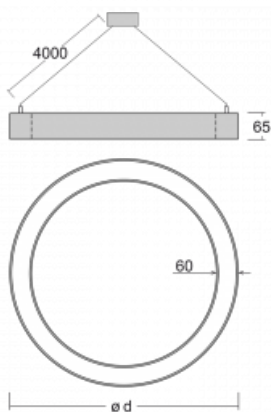

# Rotao60

227-280K-10GGE/840, B +  
00-00341, B

Designové kruhové svítidlo Rotao60 nabídne velkou variaci průměrů, díky které velmi dobře pasuje do společenských a obchodních prostor. Ozdobit s ním můžete ale i obývací pokoj či zasedací místnost. Pokud svítidlo zkombinujete s mikroprismatickou optikou, pak jeho výkon dokáže překvapit i v kanceláři. V případě závěsné varianty svítidla Rotao60 do velikostního průměru 800 mm je svítidlo zavěšeno na nosných lankách, která se sbíhají do středového kalíšku, větší průměry jsou poté zavěšeny na kolmých lankách ke stropu.

## Technický výkres

Typ montáže	Závěsné
Typ vyzařování	Přímé
Tvar svítidla	Kruhové
Barva svítidla	Černá
Materiál	Hliník
Životnost	L80/B20 50 000 hodin
Záruka	5 let
Popis svítidla	Svítidlo závěsné
Rozměry	ø 800 mm × 65 mm
Hmotnost	3.7 kg
Světelný zdroj	LED MODUL
Druh optiky	Opálový difusor
Světelný tok*	4060 lm
Teplota chromatičnosti	4000 K studená bílá
Měrný výkon	96 lm/W
MacAdam zdroje	3
Index podání barev	80
UGR max. X=4H Y=8H, ρ=70,50,20	24.9
Příkon svítidla*	42.4 W
Zapojení svítidla	ON/OFF
Elektrické napětí	220-240V
Frekvence	50/60Hz