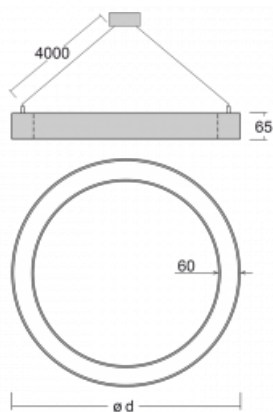

# Rotao60

227-280K-10GGE/830, W +  
00-00341, W

Designové kruhové svítidlo Rotao60 nabídne velkou variaci průměrů, díky které velmi dobře pasuje do společenských a obchodních prostor. Ozdobit s ním můžete ale i obývací pokoj či zasedací místnost. Pokud svítidlo zkombinujete s mikroprismatickou optikou, pak jeho výkon dokáže překvapit i v kanceláři. V případě závěsné varianty svítidla Rotao60 do velikostního průměru 800 mm je svítidlo zavěšeno na nosných lankách, která se sbíhají do středového kalíšku, větší průměry jsou poté zavěšeny na kolmých lankách ke stropu.

## Technický výkres

Typ montáže	Závěsné
Typ vyzařování	Přímé
Tvar svítidla	Kruhové
Barva svítidla	Bílá
Materiál	Hliník
Životnost	L80/B20 50 000 hodin
Záruka	60 měsíců
Popis svítidla	Svítidlo závěsné

Rozměry	ø 800 mm × 65 mm
Hmotnost	5.1 kg
Světelný zdroj	LED MODUL