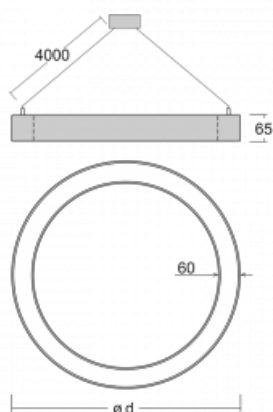

# Rotao60

227-280K-10GGE/830, S +  
00-00341, S

Designové kruhové svítidlo Rotao60 nabídne velkou variaci průměrů, díky které velmi dobře pasuje do společenských a obchodních prostor. Ozdobit s ním můžete ale i obývací pokoj či zasedací místnost. Pokud svítidlo zkombinujete s mikroprismatickou optikou, pak jeho výkon dokáže překvapit i v kanceláři. V případě závěsné varianty svítidla Rotao60 do velikostního průměru 800 mm je svítidlo zavěšeno na nosných lankách, která se sbíhají do středového kalíšku, větší průměry jsou poté zavěšeny na kolmých lankách ke stropu.

## Technický výkres

Typ montáže	Závěsné
Typ vyzařování	Přímé
Tvar svítidla	Kruhové
Barva svítidla	Stříbrná
Materiál	Hliník
Životnost	L80/B20 50 000 hodin
Záruka	5 let
Popis svítidla	Svítidlo závěsné
Rozměry	ø 800 mm × 65 mm
Hmotnost	5.1 kg
Světelný zdroj	LED MODUL
Druh optiky	Opálový difusor
Světelný tok*	4260 lm
Teplota chromatičnosti	3000 K teplá bílá
Měrný výkon	100 lm/W
MacAdam zdroje	3
Index podání barev	80
UGR max. X=4H Y=8H, ρ=70,50,20	24.7
Příkon svítidla*	42.4 W
Zapojení svítidla	ON/OFF
Elektrické napětí	220-240V
Frekvence	50/60Hz