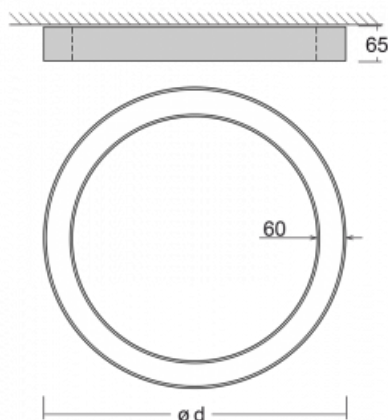

# Rotao60

227-280K-10GGE/830, B

Designové kruhové svítidlo Rotao60 nabídne velkou variaci průměrů, díky které velmi dobře pasuje do společenských a obchodních prostor. Ozdobit s ním můžete ale i obývací pokoj či zasedací místnost. Pokud svítidlo zkombinujete s mikroprismatickou optikou, pak jeho výkon dokáže překvapit i v kanceláři. V případě závěsné varianty svítidla Rotao60 do velikostního průměru 800 mm je svítidlo zavěšeno na nosných lankách, která se sbíhají do středového kalíšku, větší průměry jsou poté zavěšeny na kolmých lankách ke stropu.

## Technický výkres

Typ montáže	Přisazené
Typ vyzařování	Přímé
Tvar svítidla	Kruhové
Barva svítidla	Černá
Materiál	Hliník
Životnost	L80/B20 50 000 hodin
Záruka	5 let
Popis svítidla	Svítidlo přisazené
Rozměry	ø 800 mm × 65 mm
Hmotnost	5.1 kg
Světelný zdroj	LED MODUL
Druh optiky	Opálový difusor
Světelný tok*	3870 lm
Teplota chromatičnosti	3000 K teplá bílá
Měrný výkon	91 lm/W
MacAdam zdroje	3
Index podání barev	80
UGR max. X=4H Y=8H, ρ=70,50,20	24.7
Příkon svítidla*	42.4 W
Zapojení svítidla	ON/OFF
Elektrické napětí	220-240V
Frekvence	50/60Hz