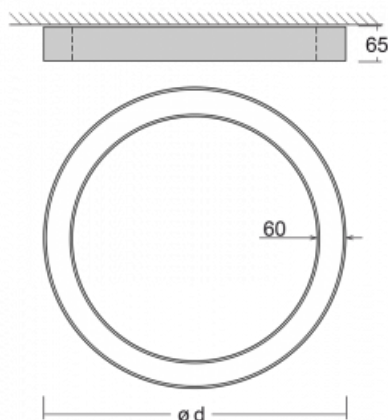

# Rotao60

227-280K-10GGE/830, B

Designové kruhové svítidlo Rotao60 nabídne velkou variaci průměrů, díky které velmi dobře pasuje do společenských a obchodních prostor. Ozdobit s ním můžete ale i obývací pokoj či zasedací místnost. Pokud svítidlo zkombinujete s mikroprismatickou optikou, pak jeho výkon dokáže překvapit i v kanceláři. V případě závěsné varianty svítidla Rotao60 do velikostního průměru 800 mm je svítidlo zavěšeno na nosných lankách, která se sbíhají do středového kalíšku, větší průměry jsou poté zavěšeny na kolmých lankách ke stropu.

## Technický výkres

Typ montáže	Přisazené
Typ vyzařování	Přímé
Tvar svítidla	Kruhové
Barva svítidla	Černá
Materiál	Hliník
Životnost	L80/B20 50 000 hodin
Záruka	60 měsíců
Popis svítidla	Svítidlo přisazené
Rozměry	ø 800 mm × 65 mm
Hmotnost	5.1 kg
Světelný zdroj	LED MODUL
Druh optiky	Opálový difusor
Světelný tok*	3870 lm ± 10 %
Teplota chromatičnosti	3000 K teplá bílá
Měrný výkon	91 lm/W
MacAdam zdroje	3
Index podání barev	80
UGR max. X=4H Y=8H, ρ=70,50,20	24.7
Příkon svítidla	42.4 W ± 10 %
Zapojení svítidla	Předřadník nestmívatelný
Elektrické napětí	220-240V
Frekvence	50/60Hz