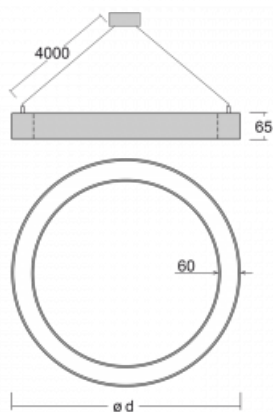

Svítidlo

Rotao60

227-280K-10GGD/840, S +
00-00341, S

Designové kruhové svítidlo Rotao60 nabídne velkou variaci průměrů, díky které velmi dobře pasuje do společenských a obchodních prostor. Ozdobit s ním můžete ale i obývací pokoj či zasedací místnost. Pokud svítidlo zkombinujete s mikroprismatickou optikou, pak jeho výkon dokáže překvapit i v kanceláři. V případě závěsné varianty svítidla Rotao60 do velikostního průměru 800 mm je svítidlo zavěšeno na nosných lankách, která se sbíhají do středového kalíšku, větší průměry jsou poté zavěšeny na kolmých lankách ke stropu.

Technický výkres

Typ montáže	Závěsné
Typ vyzařování	Přímé
Tvar svítidla	Kruhové
Barva svítidla	Stříbrná
Materiál	Hliník
Životnost	L80/B20 50 000 hodin
Záruka	5 let
Popis svítidla	Svítidlo závěsné
Rozměry	ø 800 mm × 65 mm
Hmotnost	4.1 kg
Světelný zdroj	LED MODUL
Druh optiky	Opálový difusor
Světelný tok*	4470 lm
Teplota chromatičnosti	4000 K studená bílá
Měrný výkon	105 lm/W
MacAdam zdroje	3
Index podání barev	80
UGR max. X=4H Y=8H, ρ=70,50,20	24.9
Příkon svítidla*	42.4 W
Zapojení svítidla	DALI
Elektrické napětí	220-240V
Frekvence	50/60Hz

 **CE IP 20**

*±10 %

Křivka

Ke stažení

Montážní návod

Fotografie