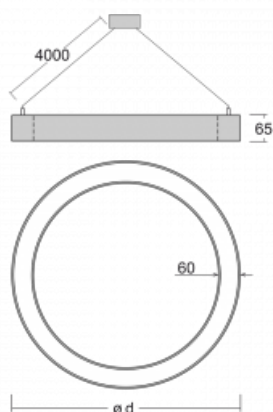

Svítidlo

Rotao60

227-280K-10GGD/830, S +
00-00341, S

Designové kruhové svítidlo Rotao60 nabídne velkou variaci průměrů, díky které velmi dobře pasuje do společenských a obchodních prostor. Ozdobit s ním můžete ale i obývací pokoj či zasedací místnost. Pokud svítidlo zkombinujete s mikroprismatickou optikou, pak jeho výkon dokáže překvapit i v kanceláři. V případě závěsné varianty svítidla Rotao60 do velikostního průměru 800 mm je svítidlo zavěšeno na nosných lankách, která se sbíhají do středového kalíšku, větší průměry jsou poté zavěšeny na kolmých lankách ke stropu.

Technický výkres

Typ montáže	Závěsné
Typ vyzařování	Přímé
Tvar svítidla	Kruhové
Barva svítidla	Stříbrná
Materiál	Hliník
Životnost	L80/B20 50 000 hodin
Záruka	5 let
Popis svítidla	Svítidlo závěsné
Rozměry	ø 800 mm × 65 mm
Hmotnost	5.5 kg
Světelný zdroj	LED MODUL
Druh optiky	Opálový difusor
Světelný tok*	4260 lm
Teplota chromatičnosti	3000 K teplá bílá
Měrný výkon	100 lm/W
MacAdam zdroje	3
Index podání barev	80
UGR max. X=4H Y=8H, ρ=70,50,20	24.7
Příkon svítidla*	42.4 W
Zapojení svítidla	DALI
Elektrické napětí	220-240V
Frekvence	50/60Hz

 **CE IP 20**

*±10 %

Křivka

Ke stažení[Montážní návod](#)[Fotografie](#)