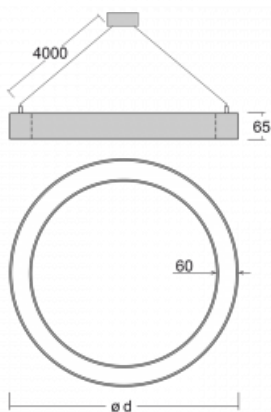

Svítidlo

Rotao60

227-280K-10GGD/830, S +
00-00341, S

Designové kruhové svítidlo Rotao60 nabídne velkou variaci průměrů, díky které velmi dobře pasuje do společenských a obchodních prostor. Ozdobit s ním můžete ale i obývací pokoj či zasedací místnost. Pokud svítidlo zkombinujete s mikroprismatickou optikou, pak jeho výkon dokáže překvapat i v kanceláři. V případě závěsné varianty svítidla Rotao60 do velikostního průměru 800 mm je svítidlo zavěšeno na nosných lankách, která se sbíhají do středového kalíšku, větší průměry jsou poté zavěšeny na kolmých lankách ke stropu.

Technický výkres

Typ montáže	Závěsné
Typ vyzařování	Přímé
Tvar svítidla	Kruhové
Barva svítidla	Stříbrná
Materiál	Hliník
Životnost	L80/B20 50 000 hodin
Záruka	60 měsíců
Popis svítidla	Svítidlo závěsné
Rozměry	ø 800 mm × 65 mm
Hmotnost	5.5 kg
Světelný zdroj	LED MODUL
Druh optiky	Opálový difusor
Světelný tok*	4260 lm ± 10 %
Teplota chromatičnosti	3000 K teplá bílá
Měrný výkon	100 lm/W
MacAdam zdroje	3
Index podání barev	80
UGR max. X=4H Y=8H, ρ=70,50,20	24.7
Příkon svítidla	42.4 W ± 10 %
Zapojení svítidla	Stmívatelné DALI
Elektrické napětí	220-240V
Frekvence	50/60Hz