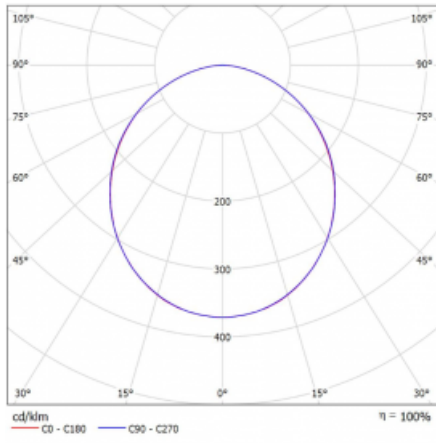

Svítidlo

Rotao60

227-280K-10GGD/830, S +
00-00341, S

Designové kruhové svítidlo Rotao60 nabídne velkou variaci průměrů, díky které velmi dobře pasuje do společenských a obchodních prostor. Ozdobit s ním můžete ale i obývací pokoj či zasedací místnost. Pokud svítidlo zkombinujete s mikroprismatickou optikou, pak jeho výkon dokáže překvapit i v kanceláři. V případě závěsné varianty svítidla Rotao60 do velikostního průměru 800 mm je svítidlo zavěšeno na nosných lankách, která se sbíhají do středového kalíšku, větší průměry jsou poté zavěšeny na kolmých lankách ke stropu.

Technický výkres

Typ montáže	Závěsné
Typ vyzařování	Přímé
Tvar svítidla	Kruhové
Barva svítidla	Stříbrná
Materiál	Hliník
Životnost	L80/B20 50 000 hodin
Záruka	5 let
Popis svítidla	Svítidlo závěsné
Rozměry	ø 800 mm × 65 mm
Hmotnost	5.5 kg
Světelný zdroj	LED MODUL
Druh optiky	Opálový difusor
Světelný tok*	4260 lm
Teplota chromatičnosti	3000 K teplá bílá
Měrný výkon	100 lm/W
MacAdam zdroje	3
Index podání barev	80
UGR max. X=4H Y=8H, ρ=70,50,20	24.7
Příkon svítidla*	42.4 W
Zapojení svítidla	DALI
Elektrické napětí	220-240V
Frekvence	50/60Hz

 **CE IP 20**

*±10 %

Křivka

Ke stažení[Montážní návod](#)[Fotografie](#)