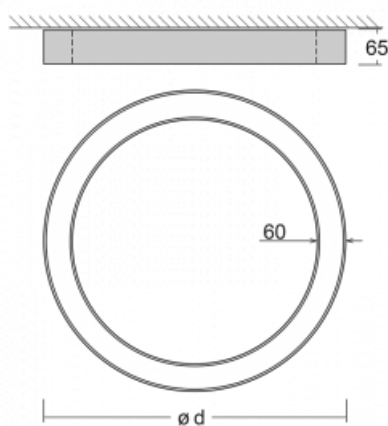

# Rotao60

227-280K-10GEE/840, W

Designové kruhové svítidlo Rotao60 nabídne velikou variaci průměrů, díky které velmi dobře pasuje do společenských a obchodních prostor. Ozdobit s ním můžete ale i obývací pokoj či zasedací místnost. Pokud svítidlo zkombinujete s mikroprismatickou optikou, pak jeho výkon dokáže překvapit i v kanceláři. V případě závěsné varianty svítidla Rotao60 do velikostního průměru 800 mm je svítidlo zavěšeno na nosných lankách, která se sbíhají do středového kalíšku, větší průměry jsou poté zavěšeny na kolmých lankách ke stropu.

## Technický výkres

Typ montáže	Přisazené
Typ vyzařování	Přímé
Tvar svítidla	Kruhové
Barva svítidla	Bílá
Materiál	Hliník
Životnost	L80/B20 50 000 hodin
Záruka	5 let
Popis svítidla	Svítidlo přisazené
Rozměry	ø 800 mm × 65 mm
Hmotnost	5.1 kg
Světelný zdroj	LED MODUL
Druh optiky	Opálový difusor
Světelný tok	3570 lm ± 10 %
Teplota chromatičnosti	4000 K studená bílá
Měrný výkon	117 lm/W
MacAdam zdroje	3
Index podání barev	80
UGR max. X=4H Y=8H, ρ=70,50,20	23.8
Příkon svítidla	30.6 W ± 10 %
Zapojení svítidla	Předřadník nestmívatelný
Elektrické napětí	220-240V
Frekvence	50/60Hz