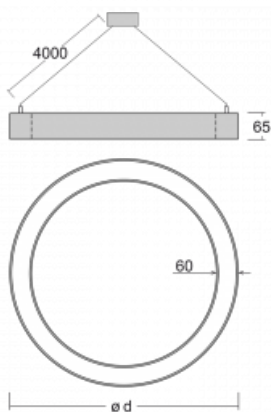

# Rotao60

227-280K-10GEE/840, W +  
00-00341, W

Designové kruhové svítidlo Rotao60 nabídne velkou variaci průměrů, díky které velmi dobře pasuje do společenských a obchodních prostor. Ozdobit s ním můžete ale i obývací pokoj či zasedací místnost. Pokud svítidlo zkombinujete s mikroprismatickou optikou, pak jeho výkon dokáže překvapat i v kanceláři. V případě závěsné varianty svítidla Rotao60 do velikostního průměru 800 mm je svítidlo zavěšeno na nosných lankách, která se sbíhají do středového kalíšku, větší průměry jsou poté zavěšeny na kolmých lankách ke stropu.

## Technický výkres

Typ montáže	Závěsné
Typ vyzařování	Přímé
Tvar svítidla	Kruhové
Barva svítidla	Bílá
Materiál	Hliník
Životnost	L80/B20 50 000 hodin
Záruka	60 měsíců
Popis svítidla	Svítidlo závěsné
Rozměry	ø 800 mm × 65 mm
Hmotnost	5.1 kg
Světelný zdroj	LED MODUL
Druh optiky	Opálový difusor
Světelný tok	3570 lm ± 10 %
Teplota chromatičnosti	4000 K studená bílá
Měrný výkon	117 lm/W
MacAdam zdroje	3
Index podání barev	80
UGR max. X=4H Y=8H, ρ=70,50,20	23.8
Příkon svítidla	30.6 W ± 10 %
Zapojení svítidla	Předřadník nestmívatelný
Elektrické napětí	220-240V
Frekvence	50/60Hz