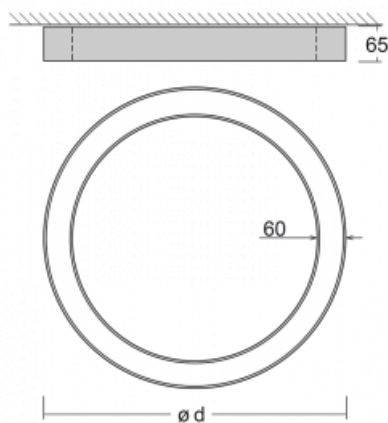

Svítidlo

Rotao60

227-280K-10GEE/840, S

Designové kruhové svítidlo Rotao60 nabídne velkou variaci průměrů, díky které velmi dobře pasuje do společenských a obchodních prostor. Ozdobit s ním můžete ale i obývací pokoj či zasedací místnost. Pokud svítidlo zkombinujete s mikroprismatickou optikou, pak jeho výkon dokáže překvapit i v kanceláři. V případě závěsné varianty svítidla Rotao60 do velikostního průměru 800 mm je svítidlo zavěšeno na nosných lankách, která se sbíhají do středového kalíšku, větší průměry jsou poté zavěšeny na kolmých lankách ke stropu.

Technický výkres

Typ montáže	Přisazené
Typ vyzařování	Přímé
Tvar svítidla	Kruhové
Barva svítidla	Stříbrná
Materiál	Hliník
Životnost	L80/B20 50 000 hodin
Záruka	5 let
Popis svítidla	Svítidlo přisazené
Rozměry	ø 800 mm × 65 mm
Hmotnost	5.1 kg
Světelný zdroj	LED MODUL
Druh optiky	Opálový difusor
Světelný tok*	3260 lm
Teplota chromatičnosti	4000 K studená bílá
Měrný výkon	107 lm/W
MacAdam zdroje	3
Index podání barev	80
UGR max. X=4H Y=8H, ρ=70,50,20	23.8
Příkon svítidla*	30.6 W
Zapojení svítidla	ON/OFF
Elektrické napětí	220-240V
Frekvence	50/60Hz

CE IP 20

*±10 %

Křivka

Ke stažení

Montážní návod

Fotografie