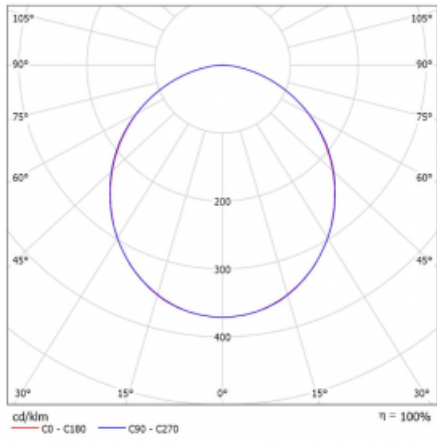

Svítidlo

Rotao60

227-280K-10GEE/840, S

Designové kruhové svítidlo Rotao60 nabídne velkou variaci průměrů, díky které velmi dobře pasuje do společenských a obchodních prostor. Ozdobit s ním můžete ale i obývací pokoj či zasedací místnost. Pokud svítidlo zkombinujete s mikroprismatickou optikou, pak jeho výkon dokáže překvapit i v kanceláři. V případě závěsné varianty svítidla Rotao60 do velikostního průměru 800 mm je svítidlo zavěšeno na nosných lankách, která se sbíhají do středového kalíšku, větší průměry jsou poté zavěšeny na kolmých lankách ke stropu.

Technický výkres

Typ montáže	Přisazené
Typ vyzařování	Přímé
Tvar svítidla	Kruhové
Barva svítidla	Stříbrná
Materiál	Hliník
Životnost	L80/B20 50 000 hodin
Záruka	5 let
Popis svítidla	Svítidlo přisazené
Rozměry	ø 800 mm × 65 mm
Hmotnost	5.1 kg
Světelný zdroj	LED MODUL
Druh optiky	Opálový difusor
Světelný tok*	3260 lm
Teplota chromatičnosti	4000 K studená bílá
Měrný výkon	107 lm/W
MacAdam zdroje	3
Index podání barev	80
UGR max. X=4H Y=8H, ρ=70,50,20	23.8
Příkon svítidla*	30.6 W
Zapojení svítidla	ON/OFF
Elektrické napětí	220-240V
Frekvence	50/60Hz

CE IP 20

*±10 %

Křivka

Ke stažení

Montážní návod

Fotografie