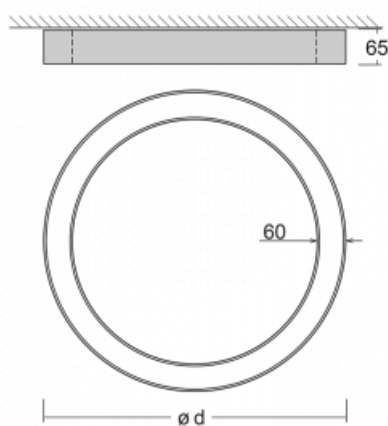

# Rotao60

227-280K-10GEE/830, W

Designové kruhové svítidlo Rotao60 nabídne velkou variaci průměrů, díky které velmi dobře pasuje do společenských a obchodních prostor. Ozdobit s ním můžete ale i obývací pokoj či zasedací místnost. Pokud svítidlo zkombinujete s mikroprismatickou optikou, pak jeho výkon dokáže překvapit i v kanceláři. V případě závěsné varianty svítidla Rotao60 do velikostního průměru 800 mm je svítidlo zavěšeno na nosných lankách, která se sbíhají do středového kalíšku, větší průměry jsou poté zavěšeny na kolmých lankách ke stropu.

## Technický výkres

Typ montáže	Přisazené
Typ vyzařování	Přímé
Tvar svítidla	Kruhové
Barva svítidla	Bílá
Materiál	Hliník
Životnost	L80/B20 50 000 hodin
Záruka	60 měsíců
Popis svítidla	Svítidlo přisazené
Rozměry	ø 800 mm × 65 mm
Hmotnost	5 kg
Světelný zdroj	LED MODUL
Druh optiky	Opálový difusor
Světelný tok	3400 lm ± 10 %
Teplota chromatičnosti	3000 K teplá bílá
Měrný výkon	111 lm/W
MacAdam zdroje	3
Index podání barev	80
UGR max. X=4H Y=8H, ρ=70,50,20	23.6
Příkon svítidla	30.6 W ± 10 %
Zapojení svítidla	Předřadník nestmívatelný
Elektrické napětí	220-240V
Frekvence	50/60Hz