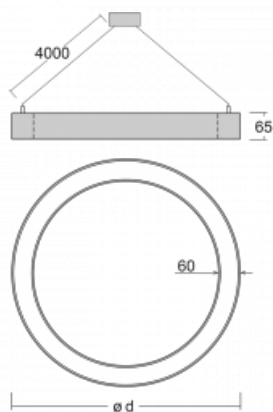

# Rotao60

227-280K-10GEE/830, S +  
00-00341, S

Designové kruhové svítidlo Rotao60 nabídne velkou variaci průměrů, díky které velmi dobře pasuje do společenských a obchodních prostor. Ozdobit s ním můžete ale i obývací pokoj či zasedací místnost. Pokud svítidlo zkombinujete s mikroprismatickou optikou, pak jeho výkon dokáže překvapit i v kanceláři. V případě závěsné varianty svítidla Rotao60 do velikostního průměru 800 mm je svítidlo zavěšeno na nosných lankách, která se sbíhají do středového kalíšku, větší průměry jsou poté zavěšeny na kolmých lankách ke stropu.

## Technický výkres

Typ montáže	Závěsné
Typ vyzařování	Přímé
Tvar svítidla	Kruhové
Barva svítidla	Stříbrná
Materiál	Hliník
Životnost	L80/B20 50 000 hodin
Záruka	60 měsíců
Popis svítidla	Svítidlo závěsné
Rozměry	ø 800 mm × 65 mm
Hmotnost	5 kg
Světelný zdroj	LED MODUL
Druh optiky	Opálový difusor
Světelný tok*	3110 lm ± 10 %
Teplota chromatičnosti	3000 K teplá bílá
Měrný výkon	102 lm/W
MacAdam zdroje	3
Index podání barev	80
UGR max. X=4H Y=8H, ρ=70,50,20	23.6
Příkon svítidla	30.6 W ± 10 %
Zapojení svítidla	Předřadník nestmívatelný
Elektrické napětí	220-240V
Frekvence	50/60Hz