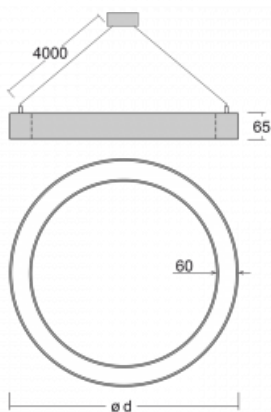

# Rotao60

227-280K-10GEE/830, B +  
00-00341, B

Designové kruhové svítidlo Rotao60 nabídne velkou variaci průměrů, díky které velmi dobře pasuje do společenských a obchodních prostor. Ozdobit s ním můžete ale i obývací pokoj či zasedací místnost. Pokud svítidlo zkombinujete s mikroprismatickou optikou, pak jeho výkon dokáže překvapat i v kanceláři. V případě závěsné varianty svítidla Rotao60 do velikostního průměru 800 mm je svítidlo zavěšeno na nosných lankách, která se sbíhají do středového kalíšku, větší průměry jsou poté zavěšeny na kolmých lankách ke stropu.

## Technický výkres

Typ montáže	Závěsné
Typ vyzařování	Přímé
Tvar svítidla	Kruhové
Barva svítidla	Černá
Materiál	Hliník
Životnost	L80/B20 50 000 hodin
Záruka	5 let
Popis svítidla	Svítidlo závěsné
Rozměry	ø 800 mm × 65 mm
Hmotnost	5 kg
Světelný zdroj	LED MODUL
Druh optiky	Opálový difusor
Světelný tok*	2820 lm
Teplota chromatičnosti	3000 K teplá bílá
Měrný výkon	92 lm/W
MacAdam zdroje	3
Index podání barev	80
UGR max. X=4H Y=8H, ρ=70,50,20	23.6
Příkon svítidla*	30.6 W
Zapojení svítidla	ON/OFF
Elektrické napětí	220-240V
Frekvence	50/60Hz