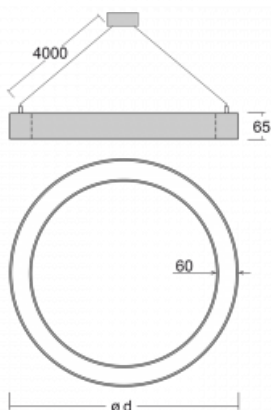

Svítidlo

Rotao60

227-280K-10GED/840, W +
00-00341, W

Designové kruhové svítidlo Rotao60 nabídne velkou variaci průměrů, díky které velmi dobře pasuje do společenských a obchodních prostor. Ozdobit s ním můžete ale i obývací pokoj či zasedací místnost. Pokud svítidlo zkombinujete s mikroprismatickou optikou, pak jeho výkon dokáže překvapit i v kanceláři. V případě závěsné varianty svítidla Rotao60 do velikostního průměru 800 mm je svítidlo zavěšeno na nosných lankách, která se sbíhají do středového kalíšku, větší průměry jsou poté zavěšeny na kolmých lankách ke stropu.

Technický výkres

Typ montáže	Závěsné
Typ vyzařování	Přímé
Tvar svítidla	Kruhové
Barva svítidla	Bílá
Materiál	Hliník
Životnost	L80/B20 50 000 hodin
Záruka	5 let
Popis svítidla	Svítidlo závěsné
Rozměry	ø 800 mm × 65 mm
Hmotnost	5.3 kg
Světelný zdroj	LED MODUL
Druh optiky	Opálový difusor
Světelný tok*	3570 lm
Teplota chromatičnosti	4000 K studená bílá
Měrný výkon	117 lm/W
MacAdam zdroje	3
Index podání barev	80
UGR max. X=4H Y=8H, ρ=70,50,20	23.8
Příkon svítidla*	30.6 W
Zapojení svítidla	DALI
Elektrické napětí	220-240V
Frekvence	50/60Hz

 **CE IP 20**

*±10 %

Křivka

Ke stažení[Montážní návod](#)[Fotografie](#)