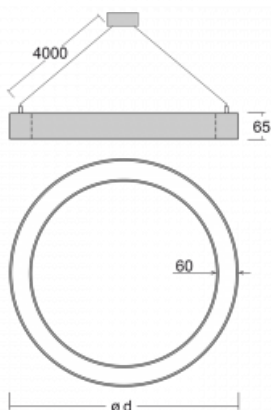

Svítidlo

Rotao60

227-280K-10GED/840, B +
00-00341, B

Designové kruhové svítidlo Rotao60 nabídne velkou variaci průměrů, díky které velmi dobře pasuje do společenských a obchodních prostor. Ozdobit s ním můžete ale i obývací pokoj či zasedací místnost. Pokud svítidlo zkombinujete s mikroprismatickou optikou, pak jeho výkon dokáže překvapit i v kanceláři. V případě závěsné varianty svítidla Rotao60 do velikostního průměru 800 mm je svítidlo zavěšeno na nosných lankách, která se sbíhají do středového kalíšku, větší průměry jsou poté zavěšeny na kolmých lankách ke stropu.

Technický výkres

Typ montáže	Závěsné
Typ vyzařování	Přímé
Tvar svítidla	Kruhové
Barva svítidla	Černá
Materiál	Hliník
Životnost	L80/B20 50 000 hodin
Záruka	5 let
Popis svítidla	Svítidlo závěsné
Rozměry	ø 800 mm × 65 mm
Hmotnost	5.3 kg
Světelný zdroj	LED MODUL
Druh optiky	Opálový difusor
Světelný tok*	2960 lm
Teplota chromatičnosti	4000 K studená bílá
Měrný výkon	97 lm/W
MacAdam zdroje	3
Index podání barev	80
UGR max. X=4H Y=8H, ρ=70,50,20	23.8
Příkon svítidla*	30.6 W
Zapojení svítidla	DALI
Elektrické napětí	220-240V
Frekvence	50/60Hz

 **CE IP 20**

*±10 %

Křivka

Ke stažení[Montážní návod](#)[Fotografie](#)