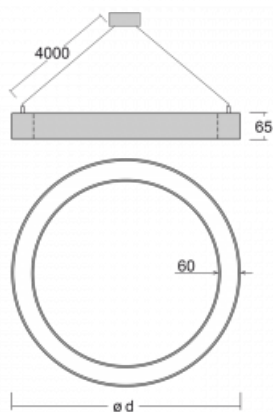

Svítidlo

Rotao60

227-280I-10GGE/840, W +
00-00341, W

Designové kruhové svítidlo Rotao60 nabídne velkou variaci průměrů, díky které velmi dobře pasuje do společenských a obchodních prostor. Ozdobit s ním můžete ale i obývací pokoj či zasedací místnost. Pokud svítidlo zkombinujete s mikroprismatickou optikou, pak jeho výkon dokáže překvapit i v kanceláři. V případě závěsné varianty svítidla Rotao60 do velikostního průměru 800 mm je svítidlo zavěšeno na nosných lankách, která se sbíhají do středového kalíšku, větší průměry jsou poté zavěšeny na kolmých lankách ke stropu.

Technický výkres

Typ montáže	Závěsné
Typ vyzařování	Přímé
Tvar svítidla	Kruhové
Barva svítidla	Bílá
Materiál	Hliník
Životnost	L80/B20 50 000 hodin
Záruka	5 let
Popis svítidla	Svítidlo závěsné
Rozměry	ø 800 mm × 65 mm
Hmotnost	4.5 kg
Světelný zdroj	LED MODUL
Druh optiky	Mikroprisma
Světelný tok*	4000 lm
Teplota chromatičnosti	4000 K studená bílá
Měrný výkon	94 lm/W
MacAdam zdroje	3
Index podání barev	80
UGR max. X=4H Y=8H, ρ=70,50,20	20.3
Příkon svítidla*	42.4 W
Zapojení svítidla	ON/OFF
Elektrické napětí	220-240V
Frekvence	50/60Hz

 **CE IP 20**

*±10 %

Křivka

Ke stažení[Montážní návod](#)[Fotografie](#)