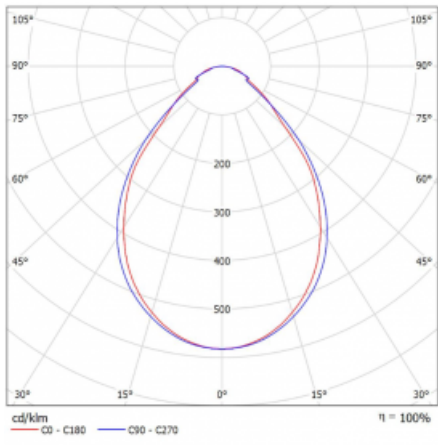

# Rotao60

227-280I-10GGE/830, W

Designové kruhové svítidlo Rotao60 nabídne velikou variaci průměrů, díky které velmi dobře pasuje do společenských a obchodních prostor. Ozdobit s ním můžete ale i obývací pokoj či zasedací místnost. Pokud svítidlo zkombinujete s mikroprismatickou optikou, pak jeho výkon dokáže překvapit i v kanceláři. V případě závěsné varianty svítidla Rotao60 do velikostního průměru 800 mm je svítidlo zavěšeno na nosných lankách, která se sbíhají do středového kalíšku, větší průměry jsou poté zavěšeny na kolmých lankách ke stropu.

## Technický výkres

Typ montáže	Přisazené
Typ vyzařování	Přímé
Tvar svítidla	Kruhové
Barva svítidla	Bílá
Materiál	Hliník
Životnost	L80/B20 50 000 hodin
Záruka	5 let
Popis svítidla	Svítidlo přisazené
Rozměry	ø 800 mm × 65 mm
Hmotnost	4 kg
Světelný zdroj	LED MODUL
Druh optiky	Mikroprisma
Světelný tok*	3810 lm
Teplota chromatičnosti	3000 K teplá bílá
Měrný výkon	90 lm/W
MacAdam zdroje	3
Index podání barev	80
UGR max. X=4H Y=8H, ρ=70,50,20	20.1
Příkon svítidla*	42.4 W
Zapojení svítidla	ON/OFF
Elektrické napětí	220-240V
Frekvence	50/60Hz