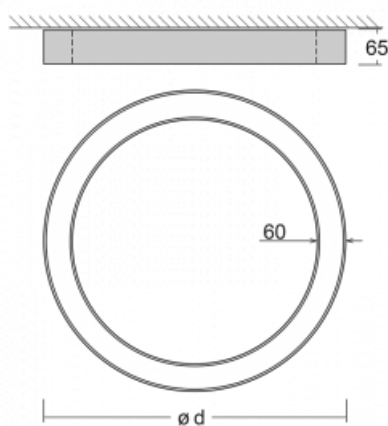

Svítidlo

Rotao60

227-280I-10GGD/840, W

Designové kruhové svítidlo Rotao60 nabídne velkou variaci průměrů, díky které velmi dobře pasuje do společenských a obchodních prostor. Ozdobit s ním můžete ale i obývací pokoj či zasedací místnost. Pokud svítidlo zkombinujete s mikroprismatickou optikou, pak jeho výkon dokáže překvapit i v kanceláři. V případě závěsné varianty svítidla Rotao60 do velikostního průměru 800 mm je svítidlo zavěšeno na nosných lankách, která se sbíhají do středového kalíšku, větší průměry jsou poté zavěšeny na kolmých lankách ke stropu.

Technický výkres

Typ montáže	Přisazené
Typ vyzařování	Přímé
Tvar svítidla	Kruhové
Barva svítidla	Bílá
Materiál	Hliník
Životnost	L80/B20 50 000 hodin
Záruka	60 měsíců
Popis svítidla	Svítidlo přisazené
Rozměry	ø 800 mm × 65 mm
Hmotnost	5.3 kg
Světelný zdroj	LED MODUL
Druh optiky	Mikroprisma
Světelný tok*	4000 lm ± 10 %
Teplota chromatičnosti	4000 K studená bílá
Měrný výkon	94 lm/W
MacAdam zdroje	3
Index podání barev	80
UGR max. X=4H Y=8H, ρ=70,50,20	20.3
Příkon svítidla	42.4 W ± 10 %
Zapojení svítidla	Stmívatelné DALI
Elektrické napětí	220-240V
Frekvence	50/60Hz