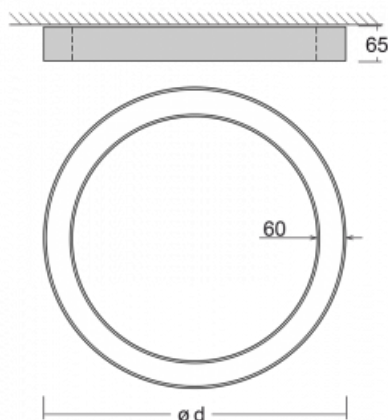

# Rotao60

227-280I-10GGD/840, B

Designové kruhové svítidlo Rotao60 nabídne velkou variaci průměrů, díky které velmi dobře pasuje do společenských a obchodních prostor. Ozdobit s ním můžete ale i obývací pokoj či zasedací místnost. Pokud svítidlo zkombinujete s mikroprismatickou optikou, pak jeho výkon dokáže překvapit i v kanceláři. V případě závěsné varianty svítidla Rotao60 do velikostního průměru 800 mm je svítidlo zavěšeno na nosných lankách, která se sbíhají do středového kalíšku, větší průměry jsou poté zavěšeny na kolmých lankách ke stropu.

## Technický výkres

Typ montáže	Přisazené
Typ vyzařování	Přímé
Tvar svítidla	Kruhové
Barva svítidla	Černá
Materiál	Hliník
Životnost	L80/B20 50 000 hodin
Záruka	5 let
Popis svítidla	Svítidlo přisazené
Rozměry	ø 800 mm × 65 mm
Hmotnost	5.3 kg
Světelný zdroj	LED MODUL