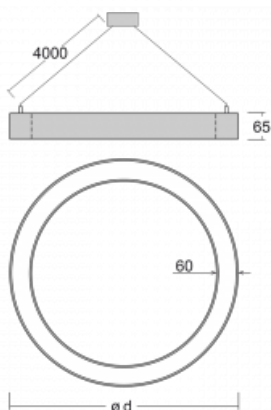

Svítidlo

Rotao60

227-280I-10GGD/830, W +
00-00341, W

Designové kruhové svítidlo Rotao60 nabídne velkou variaci průměrů, díky které velmi dobře pasuje do společenských a obchodních prostor. Ozdobit s ním můžete ale i obývací pokoj či zasedací místnost. Pokud svítidlo zkombinujete s mikroprismatickou optikou, pak jeho výkon dokáže překvapit i v kanceláři. V případě závěsné varianty svítidla Rotao60 do velikostního průměru 800 mm je svítidlo zavěšeno na nosných lankách, která se sbíhají do středového kalíšku, větší průměry jsou poté zavěšeny na kolmých lankách ke stropu.

Technický výkres

Typ montáže	Závěsné
Typ vyzařování	Přímé
Tvar svítidla	Kruhové
Barva svítidla	Bílá
Materiál	Hliník
Životnost	L80/B20 50 000 hodin
Záruka	60 měsíců
Popis svítidla	Svítidlo závěsné
Rozměry	ø 800 mm × 65 mm
Hmotnost	4 kg
Světelný zdroj	LED MODUL
Druh optiky	Mikroprisma
Světelný tok*	3810 lm ± 10 %
Teplota chromatičnosti	3000 K teplá bílá
Měrný výkon	90 lm/W
MacAdam zdroje	3
Index podání barev	80
UGR max. X=4H Y=8H, ρ=70,50,20	20.1
Příkon svítidla	42.4 W ± 10 %
Zapojení svítidla	Stmívatelné DALI
Elektrické napětí	220-240V
Frekvence	50/60Hz