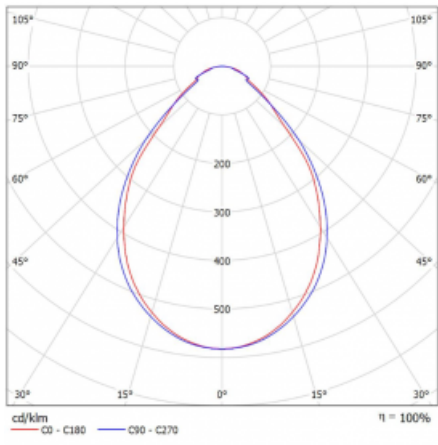

Svítidlo

Rotao60

227-280I-10GGD/830, S

Designové kruhové svítidlo Rotao60 nabídne velkou variaci průměrů, díky které velmi dobře pasuje do společenských a obchodních prostor. Ozdobit s ním můžete ale i obývací pokoj či zasedací místnost. Pokud svítidlo zkombinujete s mikroprismatickou optikou, pak jeho výkon dokáže překvapit i v kanceláři. V případě závěsné varianty svítidla Rotao60 do velikostního průměru 800 mm je svítidlo zavěšeno na nosných lankách, která se sbíhají do středového kalíšku, větší průměry jsou poté zavěšeny na kolmých lankách ke stropu.

Technický výkres

Typ montáže	Přisazené
Typ vyzařování	Přímé
Tvar svítidla	Kruhové
Barva svítidla	Stříbrná
Materiál	Hliník
Životnost	L80/B20 50 000 hodin
Záruka	5 let
Popis svítidla	Svítidlo přisazené
Rozměry	ø 800 mm × 65 mm
Hmotnost	4 kg
Světelný zdroj	LED MODUL
Druh optiky	Mikroprisma
Světelný tok*	3420 lm
Teplota chromatičnosti	3000 K teplá bílá
Měrný výkon	81 lm/W
MacAdam zdroje	3
Index podání barev	80
UGR max. X=4H Y=8H, ρ=70,50,20	20.1
Příkon svítidla*	42.4 W
Zapojení svítidla	DALI
Elektrické napětí	220-240V
Frekvence	50/60Hz

 **CE** IP 20

*±10 %

Křivka

Ke stažení

Montážní návod

Fotografie