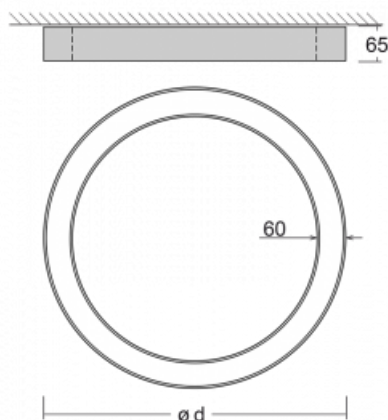

Svítidlo

Rotao60

227-280I-10GGD/830, S

Designové kruhové svítidlo Rotao60 nabídne velkou variaci průměrů, díky které velmi dobře pasuje do společenských a obchodních prostor. Ozdobit s ním můžete ale i obývací pokoj či zasedací místnost. Pokud svítidlo zkombinujete s mikroprismatickou optikou, pak jeho výkon dokáže překvapit i v kanceláři. V případě závěsné varianty svítidla Rotao60 do velikostního průměru 800 mm je svítidlo zavěšeno na nosných lankách, která se sbíhají do středového kalíšku, větší průměry jsou poté zavěšeny na kolmých lankách ke stropu.

Technický výkres

Typ montáže	Přisazené
Typ vyzařování	Přímé
Tvar svítidla	Kruhové
Barva svítidla	Stříbrná
Materiál	Hliník
Životnost	L80/B20 50 000 hodin
Záruka	5 let
Popis svítidla	Svítidlo přisazené
Rozměry	ø 800 mm × 65 mm
Hmotnost	4 kg
Světelný zdroj	LED MODUL
Druh optiky	Mikroprisma
Světelný tok*	3420 lm
Teplota chromatičnosti	3000 K teplá bílá
Měrný výkon	81 lm/W
MacAdam zdroje	3
Index podání barev	80
UGR max. X=4H Y=8H, ρ=70,50,20	20.1
Příkon svítidla*	42.4 W
Zapojení svítidla	DALI
Elektrické napětí	220-240V
Frekvence	50/60Hz

 **CE** IP 20

*±10 %

Křivka

Ke stažení

Montážní návod

Fotografie