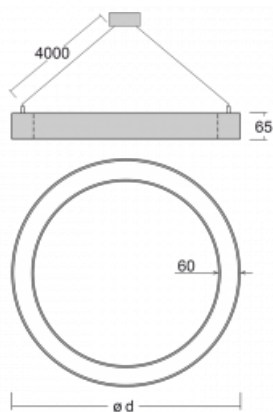

# Rotao60

227-280I-10GGD/830, B +  
00-00341, B

Designové kruhové svítidlo Rotao60 nabídne velkou variaci průměrů, díky které velmi dobře pasuje do společenských a obchodních prostor. Ozdobit s ním můžete ale i obývací pokoj či zasedací místnost. Pokud svítidlo zkombinujete s mikroprismatickou optikou, pak jeho výkon dokáže překvapit i v kanceláři. V případě závěsné varianty svítidla Rotao60 do velikostního průměru 800 mm je svítidlo zavěšeno na nosných lankách, která se sbíhají do středového kalíšku, větší průměry jsou poté zavěšeny na kolmých lankách ke stropu.

## Technický výkres

Typ montáže	Závěsné
Typ vyzařování	Přímé
Tvar svítidla	Kruhové
Barva svítidla	Černá
Materiál	Hliník
Životnost	L80/B20 50 000 hodin
Záruka	60 měsíců
Popis svítidla	Svítidlo závěsné
Rozměry	ø 800 mm × 65 mm
Hmotnost	4 kg
Světelný zdroj	LED MODUL
Druh optiky	Mikroprisma
Světelný tok*	3030 lm ± 10 %
Teplota chromatičnosti	3000 K teplá bílá
Měrný výkon	71 lm/W
MacAdam zdroje	3
Index podání barev	80
UGR max. X=4H Y=8H, ρ=70,50,20	20.1
Příkon svítidla	42.4 W ± 10 %
Zapojení svítidla	Stmívatelné DALI
Elektrické napětí	220-240V
Frekvence	50/60Hz