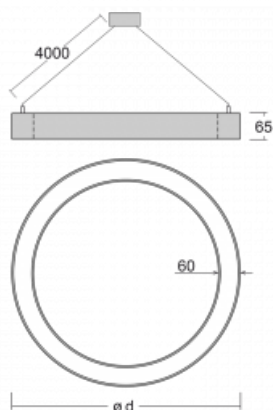

# Rotao60

227-280I-10GEE/840, W +  
00-00341, W

Designové kruhové svítidlo Rotao60 nabídne velkou variaci průměrů, díky které velmi dobře pasuje do společenských a obchodních prostor. Ozdobit s ním můžete ale i obývací pokoj či zasedací místnost. Pokud svítidlo zkombinujete s mikroprismatickou optikou, pak jeho výkon dokáže překvapat i v kanceláři. V případě závěsné varianty svítidla Rotao60 do velikostního průměru 800 mm je svítidlo zavěšeno na nosných lankách, která se sbíhají do středového kalíšku, větší průměry jsou poté zavěšeny na kolmých lankách ke stropu.

## Technický výkres

Typ montáže	Závěsné
Typ vyzařování	Přímé
Tvar svítidla	Kruhové
Barva svítidla	Bílá
Materiál	Hliník
Životnost	L80/B20 50 000 hodin
Záruka	60 měsíců
Popis svítidla	Svítidlo závěsné
Rozměry	ø 800 mm × 65 mm
Hmotnost	5.4 kg
Světelný zdroj	LED MODUL
Druh optiky	Mikroprisma
Světelný tok*	2920 lm ± 10 %
Teplota chromatičnosti	4000 K studená bílá
Měrný výkon	95 lm/W
MacAdam zdroje	3
Index podání barev	80
UGR max. X=4H Y=8H, ρ=70,50,20	19.2
Příkon svítidla	30.6 W ± 10 %
Zapojení svítidla	Předřadník nestmívatelný
Elektrické napětí	220-240V
Frekvence	50/60Hz