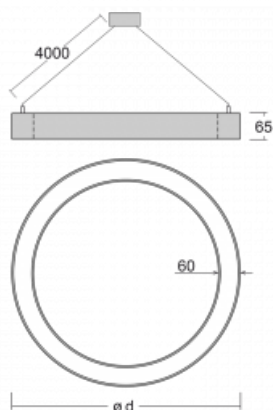

Svítidlo

Rotao60

227-280I-10GEE/840, S +
00-00341, S

Designové kruhové svítidlo Rotao60 nabídne velkou variaci průměrů, díky které velmi dobře pasuje do společenských a obchodních prostor. Ozdobit s ním můžete ale i obývací pokoj či zasedací místnost. Pokud svítidlo zkombinujete s mikroprismatickou optikou, pak jeho výkon dokáže překvapit i v kanceláři. V případě závěsné varianty svítidla Rotao60 do velikostního průměru 800 mm je svítidlo zavěšeno na nosných lankách, která se sbíhají do středového kalíšku, větší průměry jsou poté zavěšeny na kolmých lankách ke stropu.

Technický výkres

Typ montáže	Závěsné
Typ vyzařování	Přímé
Tvar svítidla	Kruhové
Barva svítidla	Stříbrná
Materiál	Hliník
Životnost	L80/B20 50 000 hodin
Záruka	60 měsíců
Popis svítidla	Svítidlo závěsné
Rozměry	ø 800 mm × 65 mm
Hmotnost	5.4 kg
Světelný zdroj	LED MODUL
Druh optiky	Mikroprisma
Světelný tok*	2620 lm ± 10 %
Teplota chromatičnosti	4000 K studená bílá
Měrný výkon	86 lm/W
MacAdam zdroje	3
Index podání barev	80
UGR max. X=4H Y=8H, ρ=70,50,20	19.2
Příkon svítidla	30.6 W ± 10 %
Zapojení svítidla	Předřadník nestmívatelný
Elektrické napětí	220-240V
Frekvence	50/60Hz