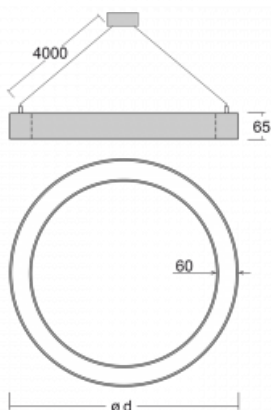

Svítidlo

Rotao60

227-280I-10GEE/840, B +
00-00341, B

Designové kruhové svítidlo Rotao60 nabídne velkou variaci průměrů, díky které velmi dobře pasuje do společenských a obchodních prostor. Ozdobit s ním můžete ale i obývací pokoj či zasedací místnost. Pokud svítidlo zkombinujete s mikroprismatickou optikou, pak jeho výkon dokáže překvapit i v kanceláři. V případě závěsné varianty svítidla Rotao60 do velikostního průměru 800 mm je svítidlo zavěšeno na nosných lankách, která se sbíhají do středového kalíšku, větší průměry jsou poté zavěšeny na kolmých lankách ke stropu.

Technický výkres

Typ montáže	Závěsné
Typ vyzařování	Přímé
Tvar svítidla	Kruhové
Barva svítidla	Černá
Materiál	Hliník
Životnost	L80/B20 50 000 hodin
Záruka	5 let
Popis svítidla	Svítidlo závěsné
Rozměry	ø 800 mm × 65 mm
Hmotnost	5.4 kg
Světelný zdroj	LED MODUL
Druh optiky	Mikroprisma
Světelný tok*	2320 lm
Teplota chromatičnosti	4000 K studená bílá
Měrný výkon	76 lm/W
MacAdam zdroje	3
Index podání barev	80
UGR max. X=4H Y=8H, ρ=70,50,20	19.2
Příkon svítidla*	30.6 W
Zapojení svítidla	ON/OFF
Elektrické napětí	220-240V
Frekvence	50/60Hz

 **CE IP 20**

*±10 %

Křivka

Ke stažení[Montážní návod](#)[Fotografie](#)