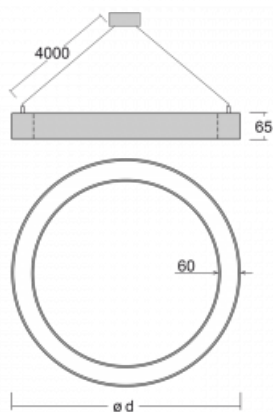

Svítidlo

Rotao60

227-280I-10GEE/830, W +
00-00341, W

Designové kruhové svítidlo Rotao60 nabídne velkou variaci průměrů, díky které velmi dobře pasuje do společenských a obchodních prostor. Ozdobit s ním můžete ale i obývací pokoj či zasedací místnost. Pokud svítidlo zkombinujete s mikroprismatickou optikou, pak jeho výkon dokáže překvapit i v kanceláři. V případě závěsné varianty svítidla Rotao60 do velikostního průměru 800 mm je svítidlo zavěšeno na nosných lankách, která se sbíhají do středového kalíšku, větší průměry jsou poté zavěšeny na kolmých lankách ke stropu.

Technický výkres

Typ montáže	Závěsné
Typ vyzařování	Přímé
Tvar svítidla	Kruhové
Barva svítidla	Bílá
Materiál	Hliník
Životnost	L80/B20 50 000 hodin
Záruka	5 let
Popis svítidla	Svítidlo závěsné
Rozměry	ø 800 mm × 65 mm
Světelný zdroj	LED MODUL
Druh optiky	Mikroprisma
Světelný tok*	2780 lm
Teplota chromatičnosti	3000 K teplá bílá
Měrný výkon	91 lm/W
MacAdam zdroje	3
Index podání barev	80
UGR max. X=4H Y=8H, ρ=70,50,20	19
Příkon svítidla*	30.6 W
Zapojení svítidla	ON/OFF
Elektrické napětí	220-240V
Frekvence	50/60Hz

⊥ CE IP 20

*±10 %

Křivka

Ke stažení[Montážní návod](#)[Fotografie](#)