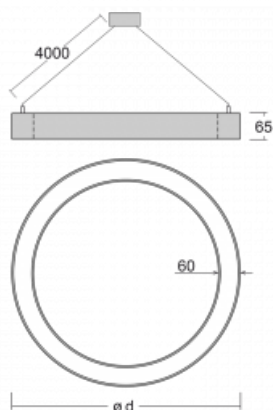

# Rotao60

227-280I-10GED/840, S +  
00-00341, S

Designové kruhové svítidlo Rotao60 nabídne velkou variaci průměrů, díky které velmi dobře pasuje do společenských a obchodních prostor. Ozdobit s ním můžete ale i obývací pokoj či zasedací místnost. Pokud svítidlo zkombinujete s mikroprismatickou optikou, pak jeho výkon dokáže překvapit i v kanceláři. V případě závěsné varianty svítidla Rotao60 do velikostního průměru 800 mm je svítidlo zavěšeno na nosných lankách, která se sbíhají do středového kalíšku, větší průměry jsou poté zavěšeny na kolmých lankách ke stropu.

## Technický výkres

Typ montáže	Závěsné
Typ vyzařování	Přímé
Tvar svítidla	Kruhové
Barva svítidla	Stříbrná
Materiál	Hliník
Životnost	L80/B20 50 000 hodin
Záruka	60 měsíců
Popis svítidla	Svítidlo závěsné
Rozměry	ø 800 mm × 65 mm
Světelný zdroj	LED MODUL
Druh optiky	Mikroprisma
Světelný tok*	2620 lm ± 10 %
Teplota chromatičnosti	4000 K studená bílá
Měrný výkon	86 lm/W
MacAdam zdroje	3
Index podání barev	80
UGR max. X=4H Y=8H, ρ=70,50,20	19.2
Příkon svítidla	30.6 W ± 10 %
Zapojení svítidla	Stmívatelné DALI
Elektrické napětí	220-240V
Frekvence	50/60Hz